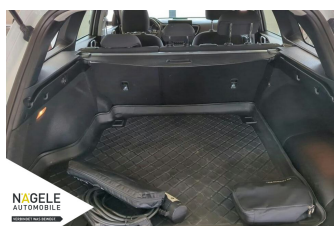

Ausgezeichnete Fahrzeuge! TOP 2022

- Probefahrt kurzfristig möglich
- Ständig neue Jung- und Jahreswagen
- Gebrauchtwagen-Ankauf GARANTIER!
- Finanzierung ohne Anzahlung*
- Kreditablöse Ihres Altwagens
- Garantie bis zu 7 Jahre*
- Professionelle E-Kaufberatung

Direkt-Kontakt Verkaufstelefon
07142 / 910777

4,7 Sterne auf Google & Motor.de

NÄGELE AUTOMOBILE
Mehrer-Merker-Center
NÄGELE Automobile
Steinheimer Str. 2
74321 Bietigheim-Bissingen

*2x in Bietigheim-Bissingen
*1x in Vaihingen / Enz
*Online