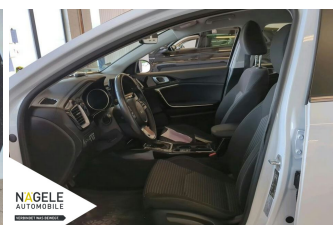

Ausgezeichnete Fahrzeuge! TOP 2022

- Probefahrt kurzfristig möglich
- Ständig neue Jung- und Jahreswagen
- Gebrauchtwagen-Ankauf GARANTIER!
- Finanzierung ohne Anzahlung*
- Kreditablöse Ihres Altwagens
- Garantie bis zu 7 Jahre*
- Professionelle E-Kaufberatung

Direkt-Kontakt Verkaufstelefon
07142 / 910777

4,7 Sterne auf Google & Motor.de

NÄGELE AUTOMOBILE
Mehrer-Merker-Center
NÄGELE Automobile
Steinheimer Str. 2
74321 Bietigheim-Bissingen

*2x in Bietigheim-Bissingen
*1x in Vaihingen / Enz
*Online