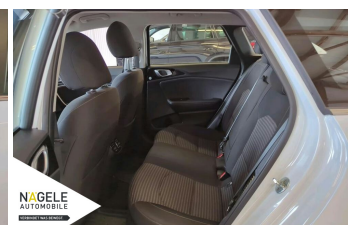

Ausgezeichnete Fahrzeuge! TOP 2022

- Probefahrt kurzfristig möglich
- Ständig neue Jung- und Jahreswagen
- Gebrauchtwagen-Ankauf GARANTIER!
- Finanzierung ohne Anzahlung*
- Kreditablöse Ihres Altwagens
- Garantie bis zu 7 Jahre*
- Professionelle E-Kaufberatung

Direkt-Kontakt Verkaufstelefon
07142 / 910777

4,7 Sterne auf Google & Motor.de

NÄGELE AUTOMOBILE
Mehrer-Merker-Center
NÄGELE Automobile
Steinheimer Str. 2
74321 Bietigheim-Bissingen

*2x in Bietigheim-Bissingen
*1x in Vaihingen / Enz
*Online