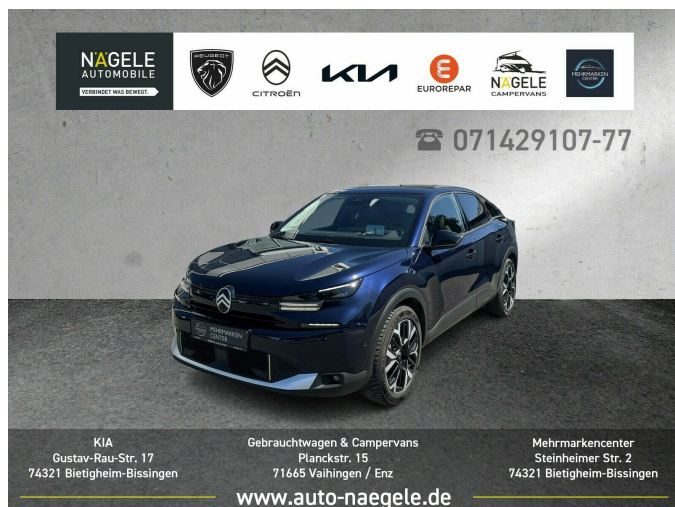

## CITROEN C4 1.2 130 Max|HUD+NAVI+LED+KAMERA+SHZ+KEYLESS

Ehem. Neupreis\*

**28.774,-€**

Ihre Ersparnis

**45 %**

Unser Angebotspreis:

**18.800,-€**

15.798,- € netto

19% MwSt ausweisbar

Fahrzeugnummer 041887

### Schnellinformationen

Fahrzeugart	Gebrauchtfahrzeug	Klasse	C4
Kategorie	Limousine	Hubraum	1199 cm <sup>3</sup>
Erstzulassung	04/2025	Außenfarbe	Blau
Laufleistung	38295 km	Innenfarbe	Schwarz
Leistung	96 kW (131 PS)	Innenausstattung	Leder
Kraftstoffart	Benzin		
Getriebe	Automatik		