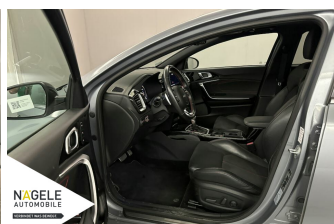

Ausgezeichnete Fahrzeuge!

Probefahrt kurzfristig möglich
Ständig neue Jung- und Jahreswagen
Gebrauchtwagen-Ankauf GARANTIERTE!
Finanzierung ohne Anzahlung
Kreditablöse Ihres Altwagens
Garantie bis zu 7 Jahre!
Professionelle E-Kaufberatung

Direkt-Kontakt
Verkaufs-Telefon
07142 / 910777

4,7 Sterne auf Google & Mobile.de

Mehrmarken-Center
NÄGELE Automobile
Steinheimer Str. 2
74321 Bietigheim-Bissingen

NÄGELE AUTOMOBILE

*XX in Bietigheim-Bissingen
*XX in Vaihingen / Enz
*Online