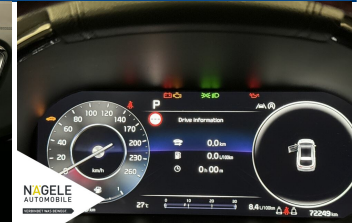

VERBINDET WAS BEWEGT.