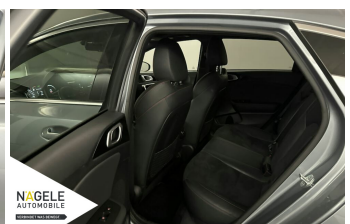

Ausgezeichnete Fahrzeuge!

Probefahrt kurzfristig möglich
Ständig neue Jung- und Jahreswagen
Gebrauchtwagen-Ankauf GARANTIERTE!
Finanzierung ohne Anzahlung
Kreditablöse Ihres Altwagens
Garantie bis zu 7 Jahre!
Professionelle E-Kaufberatung

Direkt-Kontakt
Verkaufs-Telefon
07142 / 910777

4,7 Sterne auf Google & Mobile.de

Mehrmarken-Center
NÄGELE Automobile
Steinheimer Str. 2
74321 Bietigheim-Bissingen

NÄGELE AUTOMOBILE

*XX in Bietigheim-Bissingen
*XX in Vaihingen / Enz
*Online