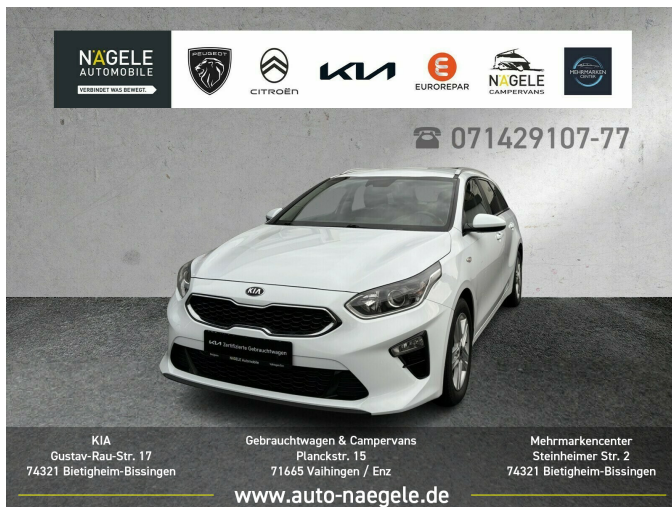

KIA Ceed Sportswagon 1.4 TGDl Automatik Vision+Navi

Ehem. Neupreis*

26.655,-€

Unser Angebotspreis:

11.800,-€

9.916,- € netto

19% MwSt ausweisbar

Fahrzeugnummer 061461

Schnellinformationen

Fahrzeugart	Gebrauchtfahrzeug	Klasse	Ceed Sportswagon
Kategorie	Kombi	Hubraum	1353 cm ³
Erstzulassung	03/2020	Außenfarbe	Weiß
Laufleistung	167312 km	Innenfarbe	Schwarz
Leistung	103 kW (140 PS)	Innenausstattung	Stoff
Kraftstoffart	Benzin		
Getriebe	Automatik		