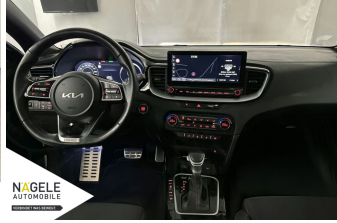

VERBINDET WAS BEWEGT.