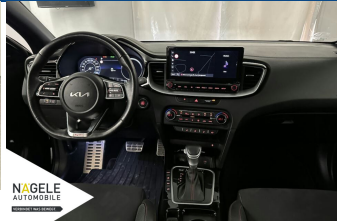

VERBINDET WAS BEWEGT.