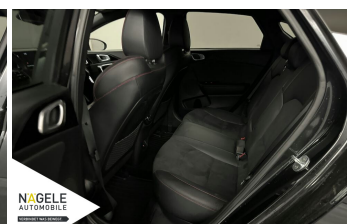

Ausgezeichnete Fahrzeuge!

Probefahrt kurzfristig möglich
Ständig neue Jung- und Jahreswagen
Gebrauchtwagen-Ankauf GARANTIERTE!
Finanzierung ohne Anzahlung
Kreditablöse Ihres Altwagens
Garantie bis zu 7 Jahre!
Professionelle E-Kaufberatung

Direkt-Kontakt Verkauf-Telefon 07142 / 910777

4,7 Sterne auf Google & Möbiel.de

NÄGELE AUTOMOBILE
Mehrmarken-Center
NÄGELE Automobile
Steinheimer Str. 2
74321 Bietigheim-Bissingen

•XX in Bietigheim-Bissingen
•11 in Vaihingen / Enz
•Online