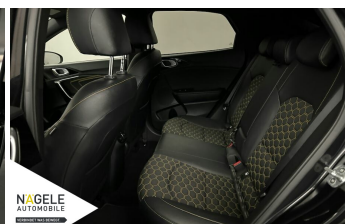

Ausgezeichnete Fahrzeuge! TOP 3224 2022

- Probefahrt kurzfristig möglich
- Ständig neue Jung- und Jahreswagen
- Gebrauchtwagen-Ankauf GARANTIER!
- Finanzierung ohne Anzahlung
- Kreditablöse Ihres Altwagens
- Garantie bis zu 7 Jahre*
- Professionelle E-Kaufberatung

Direkt-Kontakt Verkaufstelefon
07142 / 910777

6,7 Sterne auf Google & Mobile.de

NAGELE AUTOMOBILE
Mehrmärkten-Center
NAGELE Automobile
Südhäuser Str. 2
74321 Bietighelm-Bissingen

*2x in Bietighelm-Bissingen
*1x in Vaihingen / Enz
*Online