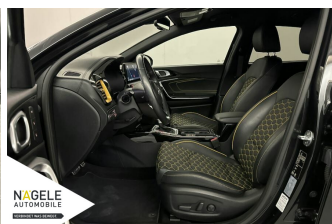

Ausgezeichnete Fahrzeuge! TOP 3224 2022

- Probefahrt kurzfristig möglich
- Ständig neue Jung- und Jahreswagen
- Gebrauchtwagen-Ankauf GARANTIER!
- Finanzierung ohne Anzahlung
- Kreditablöse Ihres Altwagens
- Garantie bis zu 7 Jahre*
- Professionelle E-Kaufberatung

Direkt-Kontakt Verkaufstelefon
07142 / 910777

6,7 Sterne auf Google & Mobile.de

NAGELE AUTOMOBILE
Mehrmärkten-Center
NAGELE Automobile
Südhäuser Str. 2
74321 Bietighelm-Bissingen

*2x in Bietighelm-Bissingen
*1x in Vaihingen / Enz
*Online