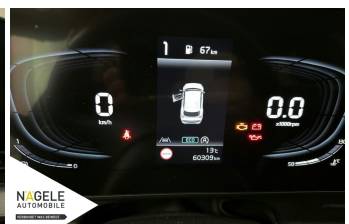

Ausgezeichnete Fahrzeuge! TOP 2024

- Probefahrt kurzfristig möglich
- Ständig neue Jung- und Jahreswagen
- Gebrauchtwagen-Ankauf **GARANTIERT!**
- Finanzierung ohne Anzahlung*
- Kreditablöse Ihres Altwagens
- Garantie bis zu 7 Jahre!
- Professionelle E-Kaufberatung

Direkt-Kontakt Verkauf-Telefon
07142 / 910777

4,7 Sterne auf Google & Mobile.de
★★★★★

NÄGELE AUTOMOBILE
74321 Bietigheim-Bissingen

Mehrmarken-Center
NÄGELE Automobile
Steinheimer Str. 2
74321 Bietigheim-Bissingen

*ZZ in Bietigheim-Bissingen
*1X in Vaihingen / Enz
*Online