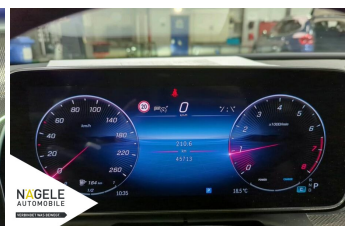

Ausgezeichnete Fahrzeuge! TOP 2024

- Probefahrt kurzfristig möglich
- Ständig neue Jung- und Jahreswagen
- Gebrauchtwagen-Ankauf GARANTIER!
- Finanzierung ohne Anzahlung*
- Kreditablöse Ihres Altwagens
- Garantie bis zu 7 Jahre*
- Professionelle E-Kaufberatung

Direkt-Kontakt Verkauf-Telefon 07142 / 910777

6,7 Sterne auf Google & Mobile.de

NÄGELE AUTOMOBILE
Mehrmarken-Center
NÄGELE Automobile
Steinhilber Str. 2
74321 Bietighelm-Bissingen

*ZZ in Bietighelm-Bissingen
*TX in Vaihingen / Enz
*Online