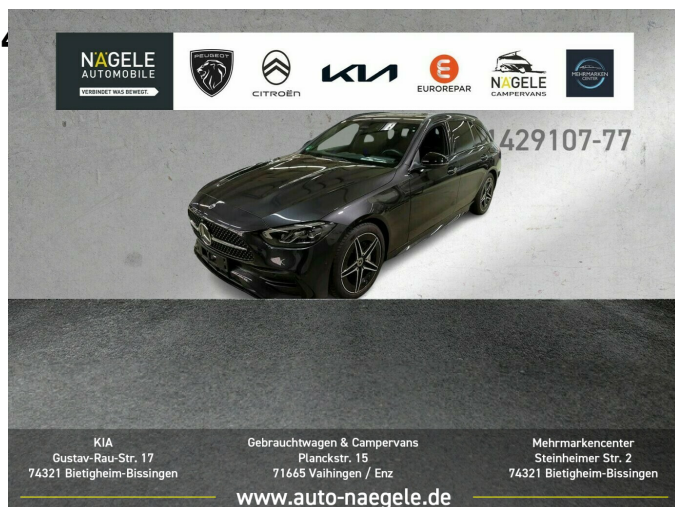

MERCEDES BENZ C 200 T AMG Line

Ehem. Neupreis*
56.454,-€

Ihre Ersparnis
48 %

Unser Angebotspreis:

34.800,-€

29.244,- € netto

19% MwSt ausweisbar

Fahrzeugnummer 090118

Schnellinformationen

Fahrzeugart	Gebrauchtfahrzeug	Klasse	C
Kategorie	Kombi	Hubraum	1496 cm ³
Erstzulassung	01/2023	Außenfarbe	Grau
Laufleistung	45713 km	Innenfarbe	Schwarz
Leistung	150 kW (204 PS)	Innenausstattung	Teilleder
Kraftstoffart	Benzin		
Getriebe	Automatik		

Verkaufsteam
NÄGELE Automobile
anfragen@auto-naegele.de

Umwelt und Normen

Fahrzeugausstattung

ABS	Abstandstempomat
Allradantrieb	Android auto
Apple carplay	Berganfahrassistent
Bluetooth	Bordcomputer
Dachreling	ESP
Einparkhilfe	Einparkhilfe Kamera
Einparkhilfe Sensoren hinten	Einparkhilfe Sensoren vorne
Einparkhilfe selbstlenkendes System	Fensterheber
Freisprecheinrichtung	Geschwindigkeitsbegrenzungsanlage
Innenspiegel automatisch abbl.	Kindersitzbefestigung
Klimaautomatik	Klimaautomatik
Klimaautomatik 2 zonen	Led-Scheinwerfer
Led-Tagfahrlicht	Lederlenkrad
Leichtmetallfelgen	Lichtsensor
Lordosenstütze	Metallic
Mittelarmlehne	Multifunktionslenkrad
Müdigkeitswarnsystem	Navigationssystem
Nichtraucher Fahrzeug	Notbremsassistent
Notrufsystem	Regensensor
Reifen-sommerreifen	Reifendruckkontrollsystem
Servolenkung	Sitzheizung
Sportfahrwerk	Sportpaket
Sportsitze	Sprachsteuerung
Spurhalteassistent	Start Stop Automatik
Tagfahrlicht	Tempomat
Touchscreen	Traktionskontrolle
Tuner oder Radio	Verkehrszeichenerkennung
Wegfahrsperr	Zentralverriegelung
ambientes Licht	dab-radio
elektrische Heckklappe	elektrische Seitenspiegel
induktionsladen Smartphones	schlüssellose Zentralsverriegelung
volldigitales Kombiinstrument	