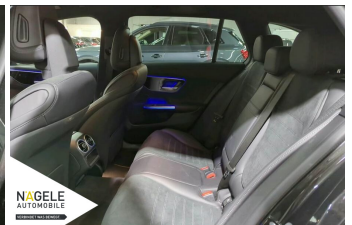

Ausgezeichnete Fahrzeuge! TOP 2024

- Probefahrt kurzfristig möglich
- Ständig neue Jung- und Jahreswagen
- Gebrauchtwagen-Ankauf GARANTIER!
- Finanzierung ohne Anzahlung*
- Kreditablöse Ihres Altwagens
- Garantie bis zu 7 Jahre*
- Professionelle E-Kaufberatung

Direkt-Kontakt Verkauf-Telefon 07142 / 910777

6,7 Sterne auf Google & Mobile.de

NÄGELE AUTOMOBILE
Mehrmarken-Center
NÄGELE Automobile
Steinhilber Str. 2
74321 Bietighelm-Bissingen

*ZZ in Bietighelm-Bissingen
*TX in Vaihingen / Enz
*Online