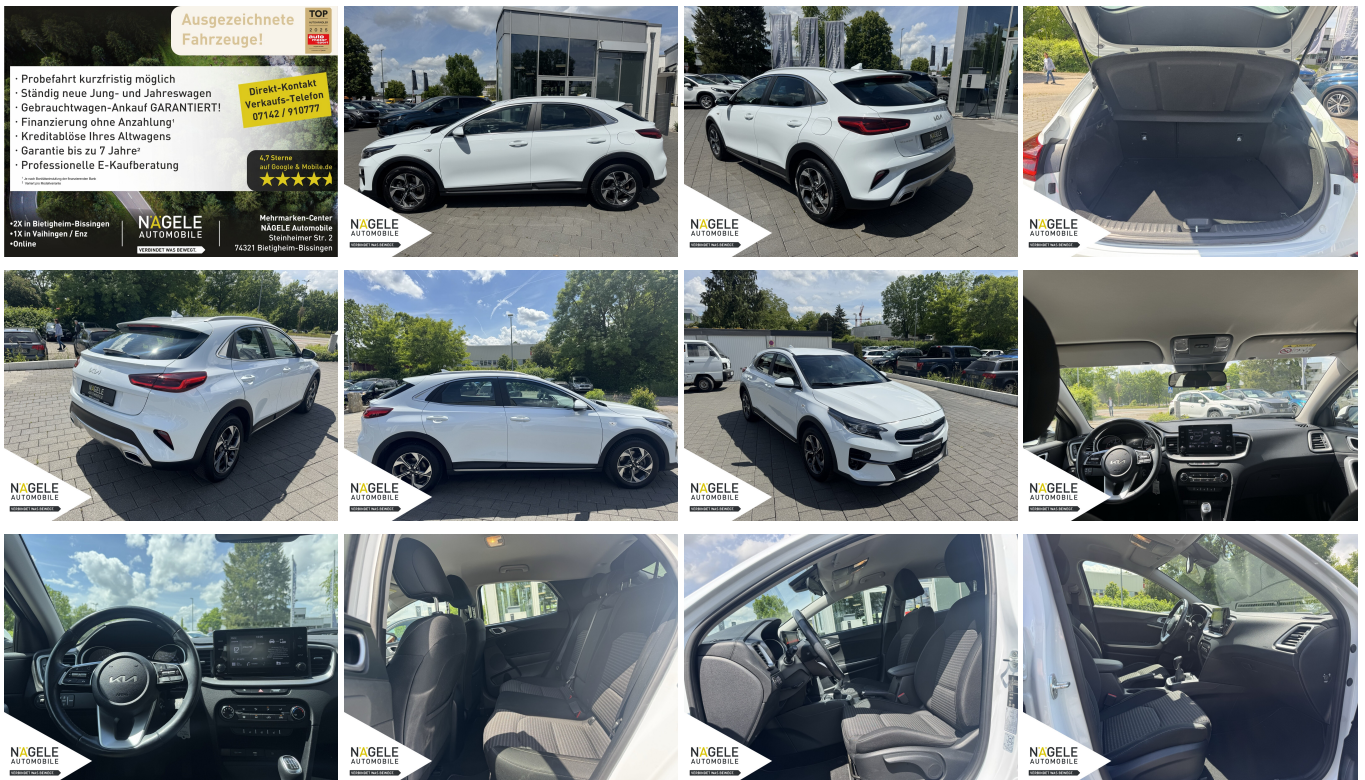

KIA Xceed 1.0 T-GDI Edition 7|LED+SHZ+CARPLAY+NAVI

Ehem. Neupreis*

23.690,-€

Ihre Ersparnis

40 %

Unser Angebotspreis:

16.800,-€

14.118,- € netto

19% MwSt ausweisbar

Fahrzeugnummer 092536

Schnellinformationen

Fahrzeugart	Gebrauchtfahrzeug	Klasse	Xceed
Kategorie	SUV/Geländewagen/Pic kup	Hubraum	998 cm ³
Erstzulassung	02/2022	Außenfarbe	Weiß
Laufleistung	69060 km	Innenfarbe	Schwarz
Leistung	88 kW (120 PS)	Innenausstattung	Stoff
Kraftstoffart	Benzin		
Getriebe	Schaltgetriebe		

Verkaufsteam
NÄGELE Automobile
anfragen@auto-naegele.de

Umwelt und Normen

Fahrzeugausstattung

ABS	Alarmanlage
Android auto	Apple carplay
Berganfahrassistent	Bluetooth
Bordcomputer	ESP
Einparkhilfe	Einparkhilfe Kamera
Einparkhilfe Sensoren hinten	Fensterheber
Fernlichtassistent	Freisprecheinrichtung
Geschwindigkeitsbegrenzungsanlage	Kindersitzbefestigung
Klimaanlage	Klimaanlage
Led-Scheinwerfer	Led-Tagfahrlicht
Lederlenkrad	Leichtmetallfelgen
Lichtsensoren	Mittelarmlehne
Multifunktionslenkrad	Müdigkeitswarnsystem
Navigationssystem	Nebelscheinwerfer
Nichtraucher Fahrzeug	Notbremsassistent
Notrufsystem	Pannenkitt
Regensensor	Reifendruckkontrollsystem
Servolenkung	Sitzheizung
Soundsystem	Sprachsteuerung
Spurhalteassistent	Tagfahrlicht
Tempomat	Touchscreen
Traktionskontrolle	Tuner oder Radio
USB	Wegfahrsperre
Zentralverriegelung	beheizbares Lenkrad
blendfreies fernlicht (matrix)	elektrische Seitenspiegel
mp3 Schnittstelle	