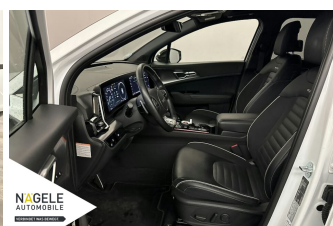

Ausgezeichnete Fahrzeuge!

Probefahrt kurzfristig möglich
Ständig neue Jung- und Jahreswagen
Gebrauchtwagen-Ankauf GARANTIERTE!
Finanzierung ohne Anzahlung!
Kreditablöse Ihres Altwagens
Garantie bis zu 7 Jahre!
Professionelle E-Kaufberatung

Direkt-Kontakt Verkauf-Telefon 07142 / 910777

4,2 Sterne auf Google & Mobile.de

Mehrmarken-Center
NÄGELE Automobile
Steinheimer Str. 2
74321 Bietigheim-Bissingen

2x in Bietigheim-Bissingen
13 in Vaihingen / Enz
-Online

NÄGELE AUTOMOBILE
PREMIER PARTNER