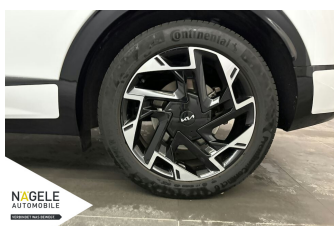

Ausgezeichnete Fahrzeuge!

Probefahrt kurzfristig möglich
Ständig neue Jung- und Jahreswagen
Gebrauchtwagen-Ankauf GARANTIERTE!
Finanzierung ohne Anzahlung!
Kreditablöse Ihres Altwagens
Garantie bis zu 7 Jahre!
Professionelle E-Kaufberatung

Direkt-Kontakt Verkauf-Telefon 07142 / 910777

4,2 Sterne auf Google & Mobile.de

Mehrmarken-Center
NÄGELE Automobile
Steinheimer Str. 2
74321 Bietigheim-Bissingen

2x in Bietigheim-Bissingen
13 in Vaihingen / Enz
-Online

NÄGELE AUTOMOBILE
PREMIER PARTNER