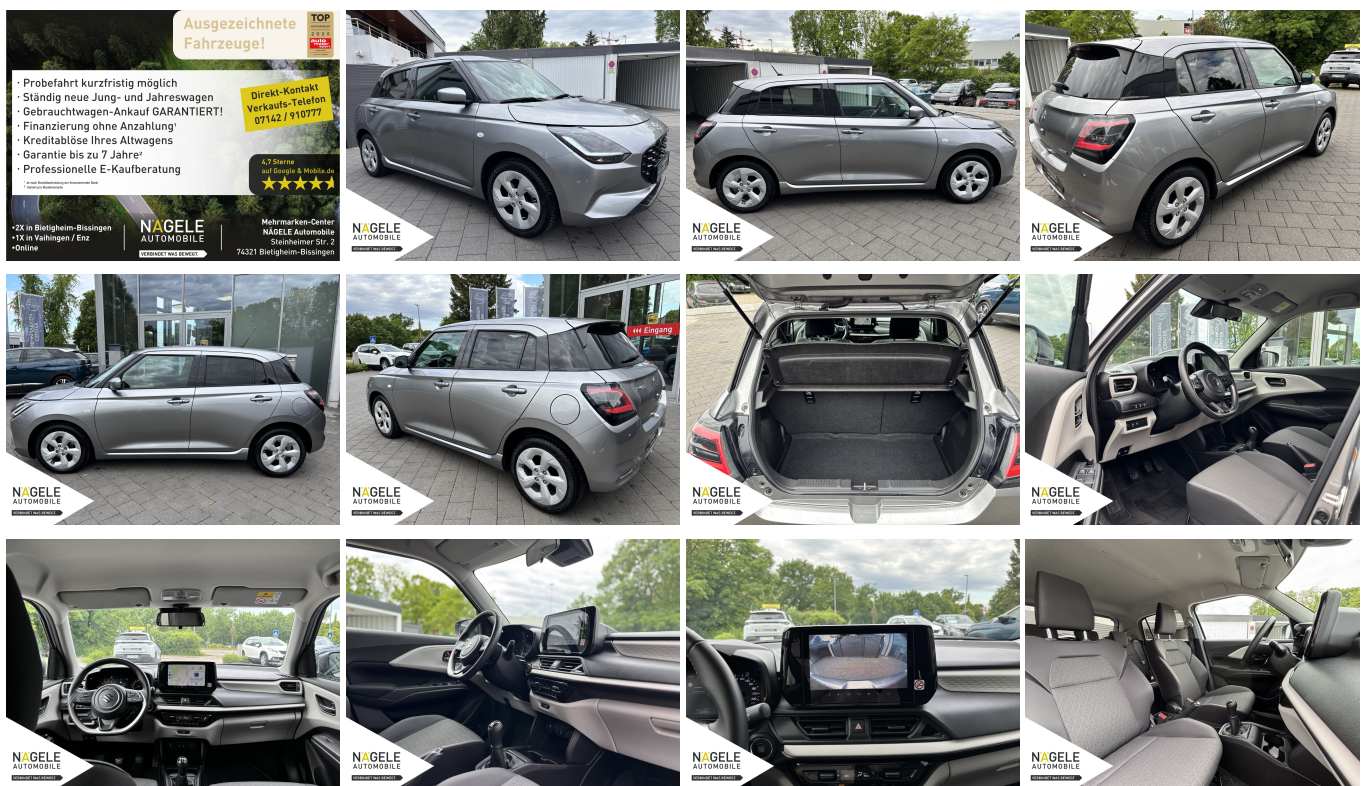

SUZUKI Swift 1.2 Comfort|NAVI+ACC+SHZ+RFK+LED+TOTWINKEL

Ehem. Neupreis*

22.601,-€

Ihre Ersparnis

41 %

Unser Angebotspreis:

15.800,-€

13.277,- € netto

19% MwSt ausweisbar

Fahrzeugnummer 143616

Schnellinformationen

Fahrzeugart	Gebrauchtfahrzeug	Klasse	Swift
Kategorie	Kleinwagen	Hubraum	1197 cm ³
Erstzulassung	01/2025	Außenfarbe	Silber
Laufleistung	32217 km	Innenfarbe	Schwarz
Leistung	61 kW (83 PS)	Innenausstattung	Stoff
Kraftstoffart	Benzin		
Getriebe	Schaltgetriebe		

Verkaufsteam
NÄGELE Automobile
anfragen@auto-naegele.de

Umwelt und Normen

Fahrzeugausstattung

ABS	Abstandstempomat
Alarmanlage	Berganfahrassistent
Bluetooth	Bordcomputer
ESP	Einparkhilfe
Einparkhilfe Kamera	Einparkhilfe Sensoren hinten
Fensterheber	Fernlichtassistent
Freisprecheinrichtung	Kindersitzbefestigung
Klimaanlage	Klimaanlage
Led-Scheinwerfer	Led-Tagfahrlicht
Lederlenkrad	Leichtmetallfelgen
Lichtsensoren	Metallic
Multifunktionslenkrad	Müdigkeitswarnsystem
Navigationssystem	Nichtraucher Fahrzeug
Notbremsassistent	Notrufsystem
Reifendruckkontrollsystem	Servolenkung
Sitzheizung	Soundsystem
Sprachsteuerung	Spurhalteassistent
Start Stop Automatik	Tagfahrlicht
Tempomat	Touchscreen
Traktionskontrolle	Tuner oder Radio
USB	Verkehrszeichenerkennung
Wegfahrsperr	Zentralverriegelung
blendfreies fernlicht (matrix)	dab-radio
elektrische Seitenspiegel	