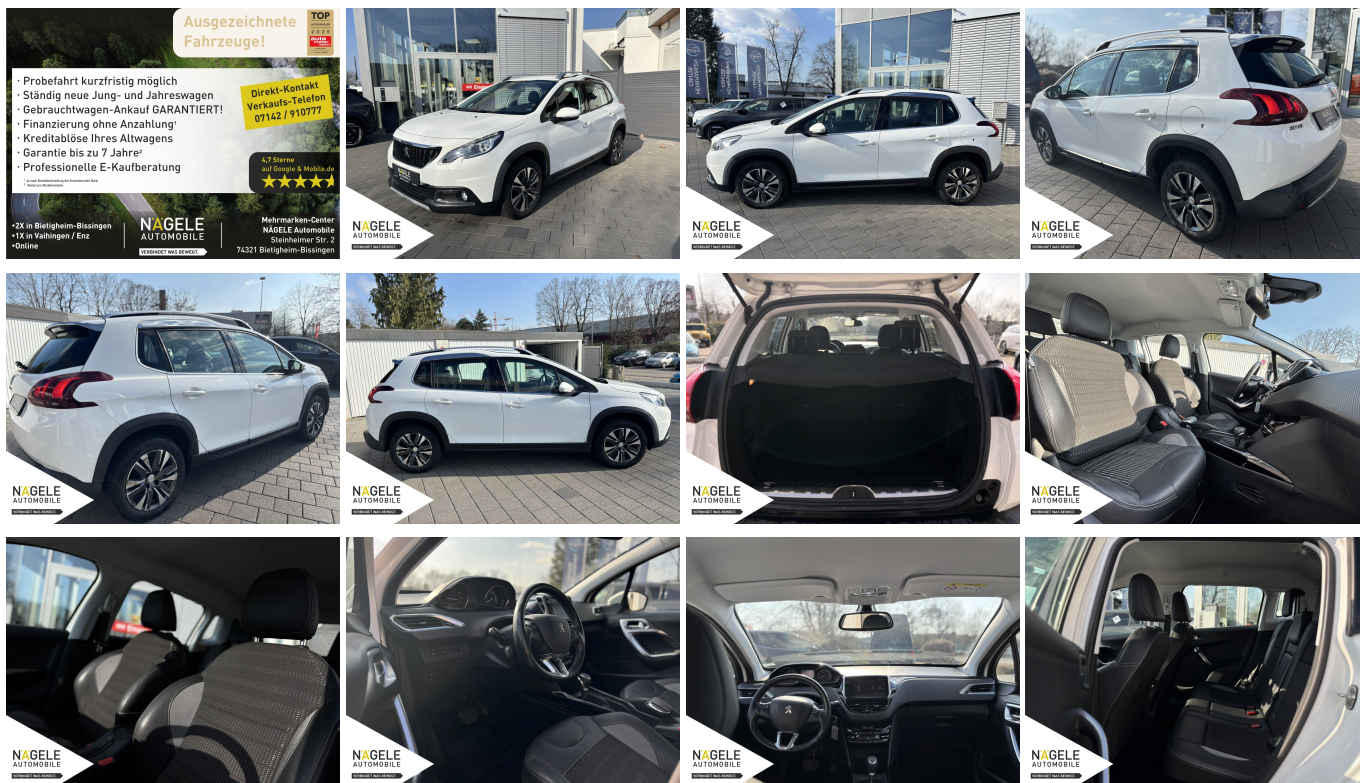

Fahrzeugausstattung

ABS	Berganfahrassistent
Bluetooth	Bordcomputer
Dachreling	ESP
Einparkhilfe	Einparkhilfe Sensoren hinten
Fensterheber	Freisprecheinrichtung
Gepäckraumabtrennung	Geschwindigkeitsbegrenzungsanlage
Innenspiegel automatisch abbl.	Kindersitzbefestigung
Klimaautomatik	Klimaautomatik
Klimaautomatik 2 zonen	Kurvenlicht
Led-Tagfahrlicht	Lederlenkrad
Leichtmetallfelgen	Lichtsensor
Multifunktionslenkrad	Nebelscheinwerfer
Pannenkitt	Panorama Dach
Regensensor	Reifendruckkontrollsystem
Servolenkung	Sitzheizung
Soundsystem	Sportsitze
Start Stop Automatik	Tagfahrlicht
Tempomat	Touchscreen
Traktionskontrolle	Tuner oder Radio
USB	Zentralverriegelung
ambientes Licht	elektrische Seitenspiegel
mp3 Schnittstelle