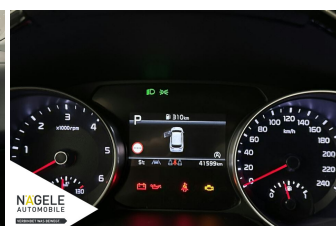

Ausgezeichnete Fahrzeuge!

- Probefahrt kurzfristig möglich
- Ständig neue Jung- und Jahreswagen
- Gebrauchtwagen-Ankauf GARANTIER!
- Finanzierung ohne Anzahlung*
- Kreditlose Ihres Altwagens
- Garantie bis zu 7 Jahre*
- Professionelle E-Kaufberatung

Direkt-Kontakt Verkauf-Telefon 07142 / 910777

6,7 Sterne auf Google & Mobile.de

NÄGELE AUTOMOBILE
Mehrmarken-Center
NÄGELE Automobile
Steinhilber Str. 2
74321 Bietigheim-Bissingen

*ZZ in Bietigheim-Bissingen
*1X in Vaihingen / Enz
*Online