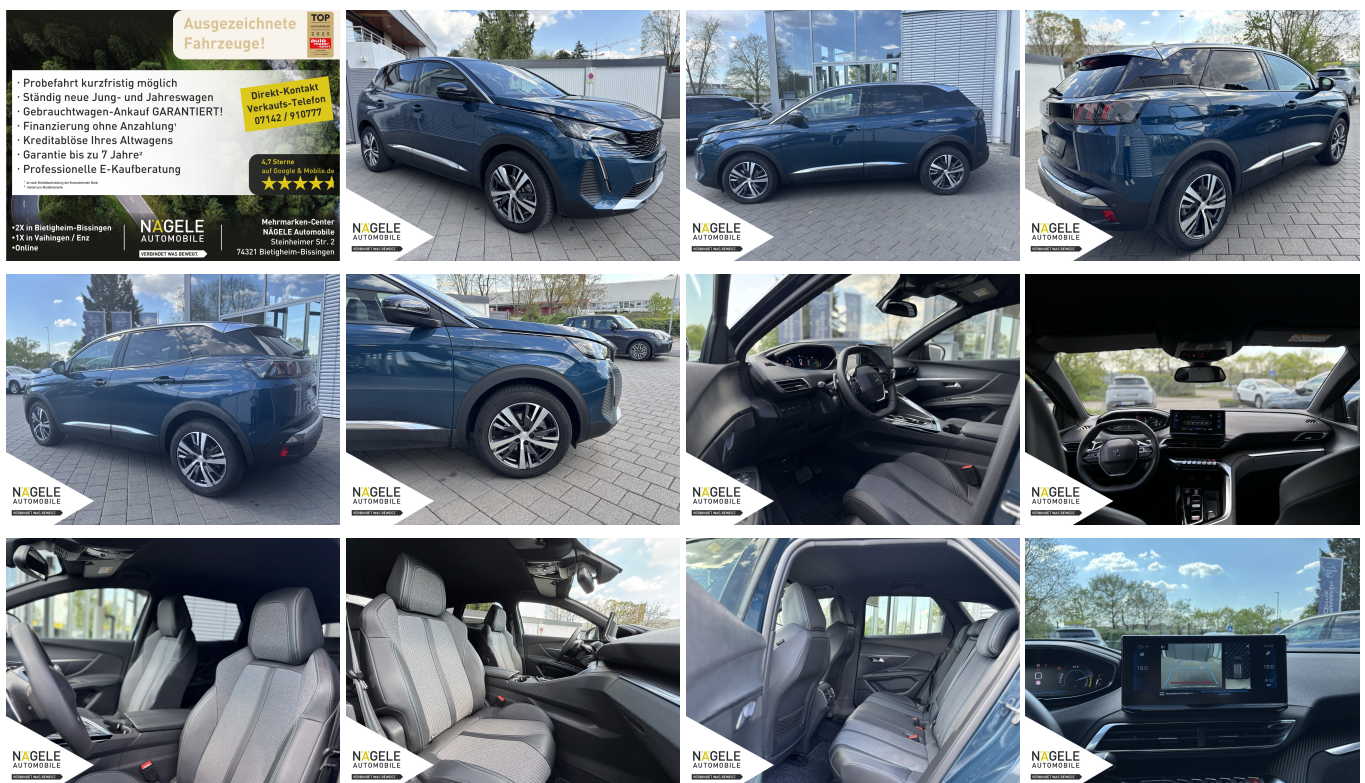

Fahrzeugausstattung

ABS	Abstandstempomat
Allradantrieb	Berganfahrassistent
Bluetooth	Bordcomputer
CD Spieler	ESP
Einparkhilfe	Einparkhilfe Kamera
Einparkhilfe Sensoren hinten	Einparkhilfe Sensoren vorne
Fensterheber	Fernlichtassistent
Freisprecheinrichtung	Geschwindigkeitsbegrenzungsanlage
Innenspiegel automatisch abbl.	Isofix Beifahrer
Kindersitzbefestigung	Klimaautomatik
Klimaautomatik	Klimaautomatik 2 zonen
Led-Tagfahrlicht	Lederlenkrad
Leichtmetallfelgen	Lichtsensor
Lordosenstütze	Metallic
Mittelarmlehne	Multifunktionslenkrad
Müdigkeitswarnsystem	Navigationssystem
Notbremsassistent	Notrufsystem
Pannenkitt	Regensensor
Reifendruckkontrollsystem	Servolenkung
Sitzheizung	Soundsystem
Sprachsteuerung	Spurhalteassistent
Start Stop Automatik	Tagfahrlicht
Tempomat	Touchscreen
Traktionskontrolle	Tuner oder Radio
USB	Verkehrszeichenerkennung
W-lan	Zentralverriegelung
blendfreies fernlicht (matrix)	dab-radio
elektrische Seitenspiegel	mp3 Schnittstelle
schlüssellose Zentralsverriegelung	umklappbarer Beifahrersitz