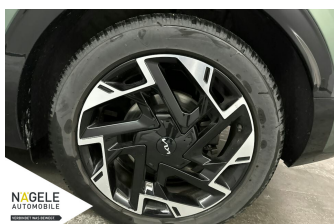

Ausgezeichnete Fahrzeuge!

Probefahrt kurzfristig möglich
Ständig neue Jung- und Jahreswagen
Gebrauchtwagen-Ankauf GARANTIERTE!
Finanzierung ohne Anzahlung
Kreditablöse Ihres Altwagens
Garantie bis zu 7 Jahre!
Professionelle E-Kaufberatung

Direkt-Kontakt
Verkaufs-Telefon
07142 / 910777

4,7 Sterne
auf Google & Mobile.de

**NÄGELE
AUTOMOBILE**

Mehrmarken-Center
NÄGELE Automobile
Steinheimer Str. 2
74321 Bietigheim-Bissingen

*XX in Bietigheim-Bissingen
*11 in Vaihingen / Enz
*Online