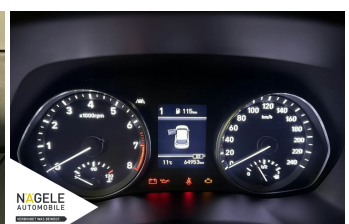

Ausgezeichnete Fahrzeuge! TOP 1000 2022

- Probefahrt kurzfristig möglich
- Ständig neue Jung- und Jahreswagen
- Gebrauchtwagen-Ankauf GARANTIER!
- Finanzierung ohne Anzahlung*
- Kreditablöse Ihres Altwagens
- Garantie bis zu 7 Jahre*
- Professionelle E-Kaufberatung

Direkt-Kontakt Verkaufstelefon 07142 / 910777

4,7 Sterne auf Google & Mister.de

NÄGELE AUTOMOBILE

Marken-Center NÄGELE Automobile Steinheimer Str. 2 74321 Bietigheim-Bissingen

*XX in Bietigheim-Bissingen
*IX in Vaihingen / Enz
*Online