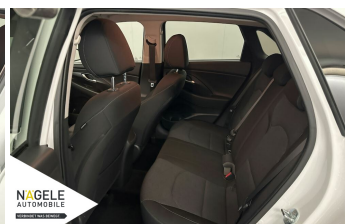

Ausgezeichnete Fahrzeuge! TOP 1000 2022

- Probefahrt kurzfristig möglich
- Ständig neue Jung- und Jahreswagen
- Gebrauchtwagen-Ankauf GARANTIER!
- Finanzierung ohne Anzahlung*
- Kreditablöse Ihres Altwagens
- Garantie bis zu 7 Jahre*
- Professionelle E-Kaufberatung

Direkt-Kontakt Verkaufstelefon 07142 / 910777

4,7 Sterne auf Google & Mister.de

NÄGELE AUTOMOBILE

Marken-Center NÄGELE Automobile Steinheimer Str. 2 74321 Bietigheim-Bissingen

*XX in Bietigheim-Bissingen
*IX in Vaihingen / Enz
*Online