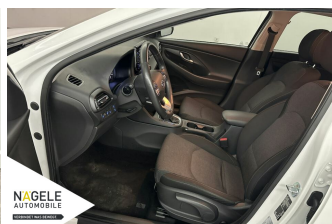

Ausgezeichnete Fahrzeuge! TOP 1000 2022

- Probefahrt kurzfristig möglich
- Ständig neue Jung- und Jahreswagen
- Gebrauchtwagen-Ankauf GARANTIER!
- Finanzierung ohne Anzahlung*
- Kreditablöse Ihres Altwagens
- Garantie bis zu 7 Jahre*
- Professionelle E-Kaufberatung

Direkt-Kontakt Verkaufstelefon 07142 / 910777

4,7 Sterne auf Google & Mister.de

NÄGELE AUTOMOBILE

Marken-Center NÄGELE Automobile Steinheimer Str. 2 74321 Bietigheim-Bissingen

*XX in Bietigheim-Bissingen
*IX in Vaihingen / Enz
*Online