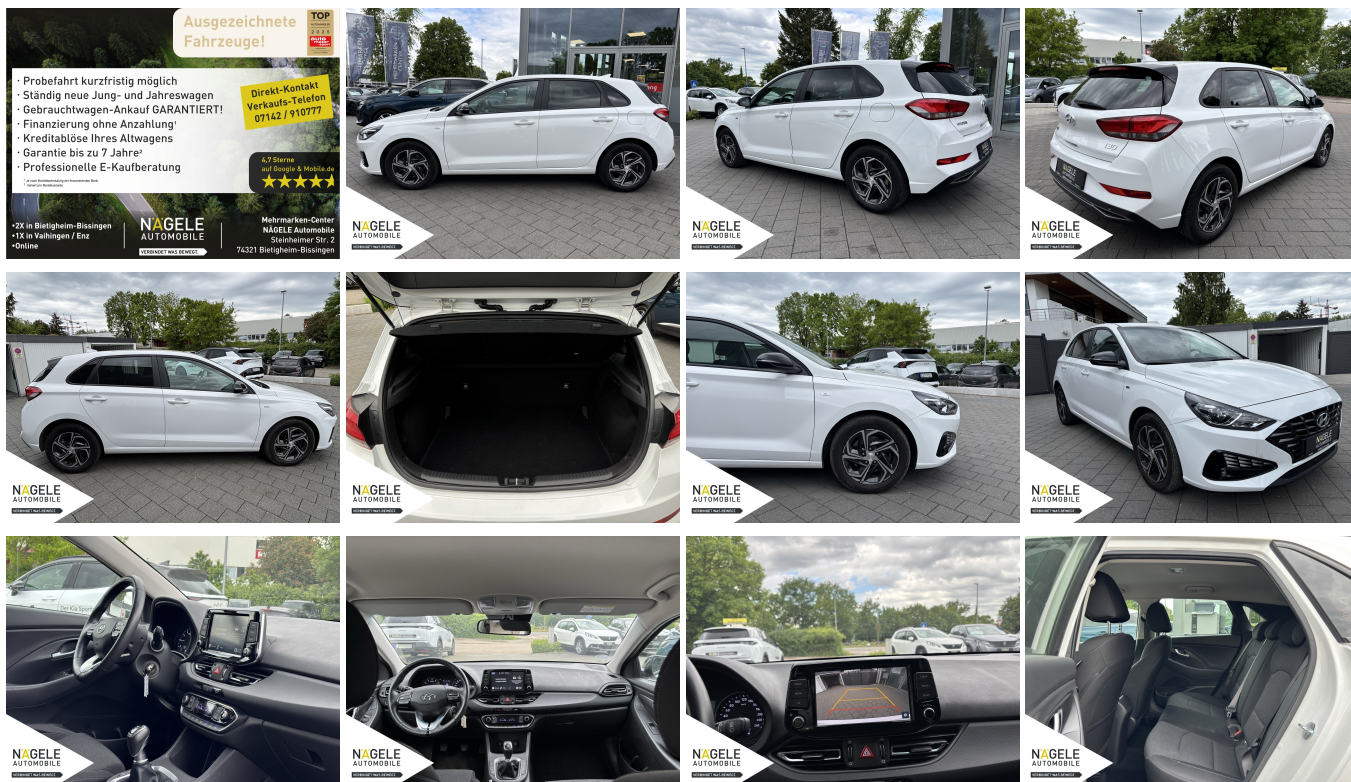

Fahrzeugausstattung

ABS	Alarmanlage
Android auto	Apple carplay
Berganfahrassistent	Bluetooth
ESP	Einparkhilfe
Einparkhilfe Kamera	Einparkhilfe Sensoren hinten
Fensterheber	Fernlichtassistent
Freisprecheinrichtung	Gepäckraumabtrennung
Geschwindigkeitsbegrenzungsanlage	Kindersitzbefestigung
Klimaautomatik	Klimaautomatik
Klimaautomatik 2 zonen	Kurvenlicht
Led-Tagfahrlicht	Lederlenkrad
Leichtmetallfelgen	Lichtsensor
Lordosenstütze	Mittelarmlehne
Multifunktionslenkrad	Müdigkeitswarnsystem
Navigationssystem	Nebelscheinwerfer
Nichtraucher Fahrzeug	Notbremsassistent
Notrufsystem	Pannenkitt
Regensensor	Reifendruckkontrollsystem
Servolenkung	Sitzheizung
Soundsystem	Sprachsteuerung
Spurhalteassistent	Start Stop Automatik
Tagfahrlicht	Tempomat
Touchscreen	Traktionskontrolle
Tuner oder Radio	USB
Wegfahrsperr	Zentralverriegelung
beheizbares Lenkrad	blendfreies fernlicht (matrix)
dab-radio	elektrische Seitenspiegel
elektrische Sitzeinstellung