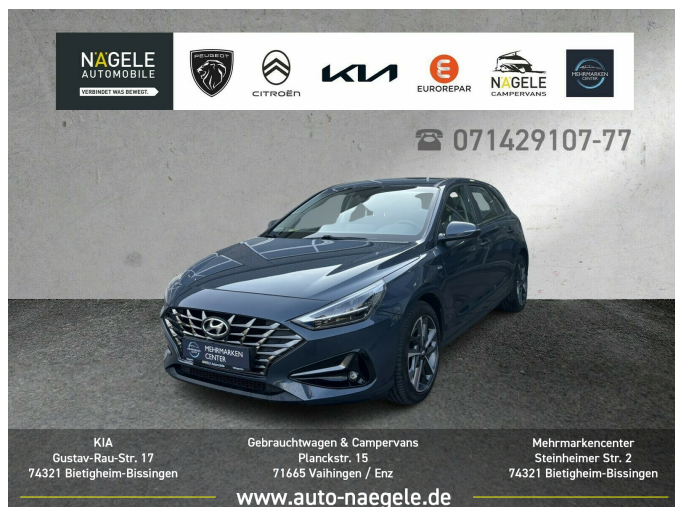

## HYUNDAI i30 1.5 T-GDI Trend|NAVI+LED+SHZ+CARPLAY+KAMERA

Ehem. Neupreis\*

**32.085,-€**

Ihre Ersparnis

**48 %**

Unser Angebotspreis:

**19.800,-€**

16.639,- € netto

19% MwSt ausweisbar

Fahrzeugnummer 194362

### Schnellinformationen

Fahrzeugart	Gebrauchtfahrzeug	Klasse	i30
Kategorie	Limousine	Hubraum	1482 cm <sup>3</sup>
Erstzulassung	02/2023	Außenfarbe	Blau
Laufleistung	66481 km	Innenfarbe	Schwarz
Leistung	118 kW (160 PS)	Innenausstattung	Stoff
Kraftstoffart	Benzin		
Getriebe	Automatik		