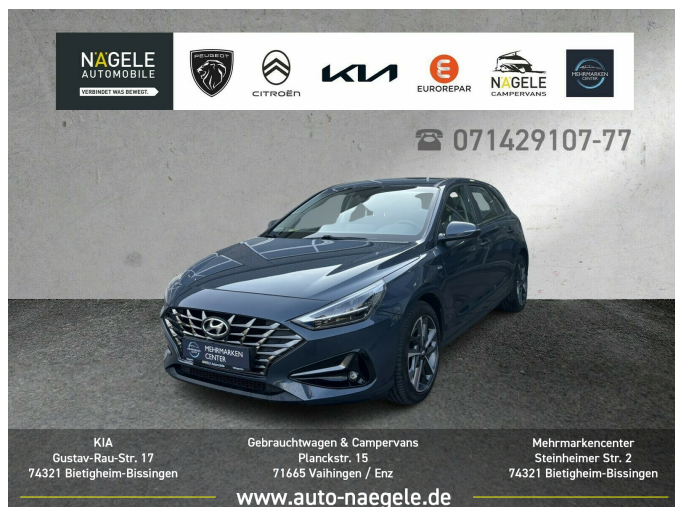

HYUNDAI i30 1.5 T-GDI Trend|NAVI+LED+SHZ+CARPLAY+KAMERA

Ehem. Neupreis*

32.085,-€

Ihre Ersparnis

48 %

Unser Angebotspreis:

19.800,-€

16.639,- € netto

19% MwSt ausweisbar

Fahrzeugnummer 194362

Schnellinformationen

Fahrzeugart	Gebrauchtfahrzeug	Klasse	i30
Kategorie	Limousine	Hubraum	1482 cm ³
Erstzulassung	02/2023	Außenfarbe	Blau
Laufleistung	66481 km	Innenfarbe	Schwarz
Leistung	118 kW (160 PS)	Innenausstattung	Stoff
Kraftstoffart	Benzin		
Getriebe	Automatik		