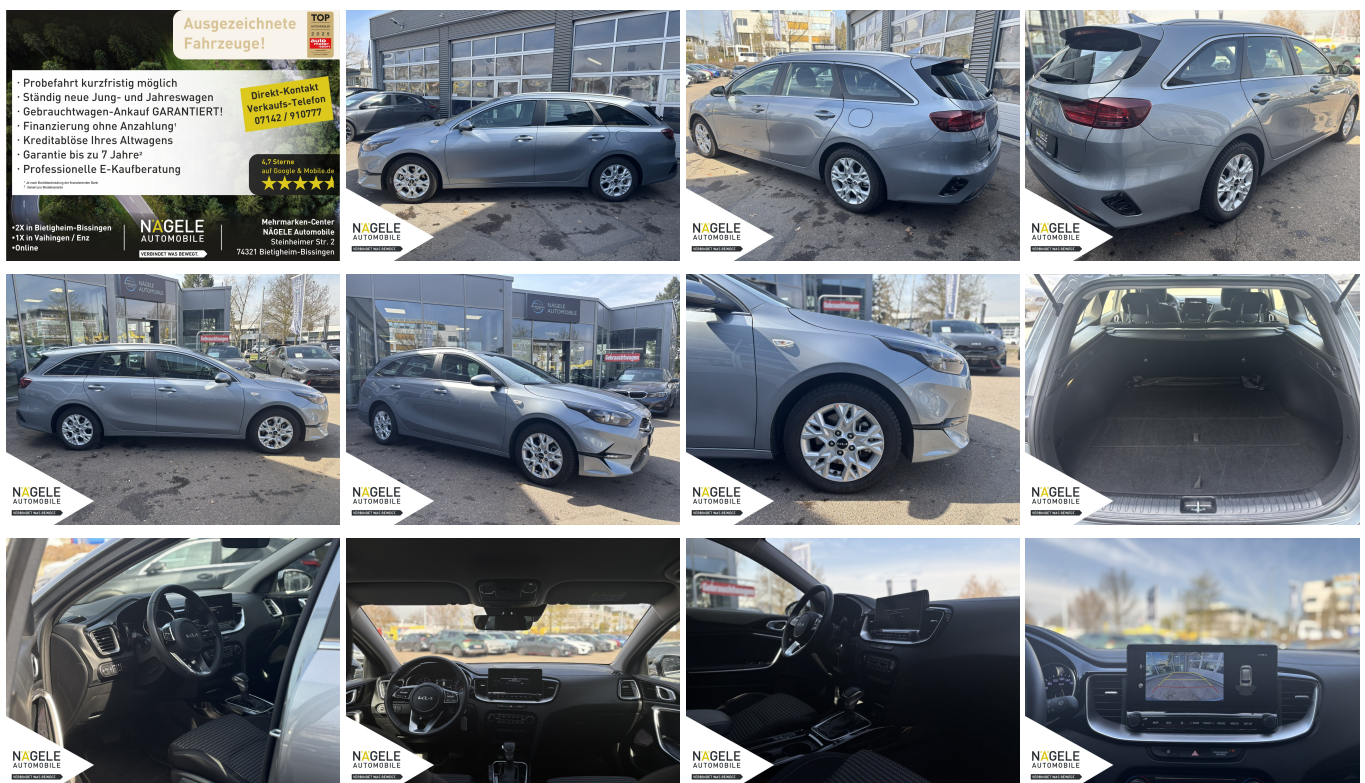

KIA Ceed SW 1.5 T-GDI Vision|ACC+NAVI+KAMERA+CARPLAY

Ehem. Neupreis*

32.302,-€

Ihre Ersparnis

41 %

Unser Angebotspreis:

22.800,-€

19.160,- € netto

19% MwSt ausweisbar

Fahrzeugnummer 226182

Schnellinformationen

Fahrzeugart	Gebrauchtfahrzeug	Klasse	Ceed SW
Kategorie	Kombi	Hubraum	1482 cm ³
Erstzulassung	03/2025	Außenfarbe	Silber
Laufleistung	21402 km	Innenfarbe	Schwarz
Leistung	103 kW (140 PS)	Innenausstattung	Stoff
Kraftstoffart	Benzin		
Getriebe	Automatik		

Verkaufsteam
NÄGELE Automobile
anfragen@auto-naegele.de

Umwelt und Normen

Fahrzeugausstattung

ABS	Abstandstempomat
Alarmanlage	Android auto
Apple carplay	Berganfahrassistent
Bluetooth	Bordcomputer
Dachreling	ESP
Einparkhilfe	Einparkhilfe Kamera
Einparkhilfe Sensoren hinten	Fensterheber
Fernlichtassistent	Freisprecheinrichtung
Gepäckraumabtrennung	Geschwindigkeitsbegrenzungsanlage
Innenspiegel automatisch abbl.	Kindersitzbefestigung
Klimaautomatik	Klimaautomatik
Klimaautomatik 2 zonen	Kurvenlicht
Led-Tagfahrlicht	Lederlenkrad
Leichtmetallfelgen	Lichtsensor
Metallic	Mittelarmlehne
Multifunktionslenkrad	Müdigkeitswarnsystem
Navigationssystem	Nebelscheinwerfer
Nichtraucher Fahrzeug	Notbremsassistent
Notrufsystem	Pannenkitt
Regensensor	Reifendruckkontrollsystem
Servolenkung	Sitzheizung
Sprachsteuerung	Spurhalteassistent
Start Stop Automatik	Tagfahrlicht
Tempomat	Touchscreen
Traktionskontrolle	Tuner oder Radio
USB	Verkehrszeichenerkennung
Wegfahrsperr	Zentralverriegelung
beheizbares Lenkrad	blendfreies fernlicht (matrix)
dab-radio	elektrische Seitenspiegel