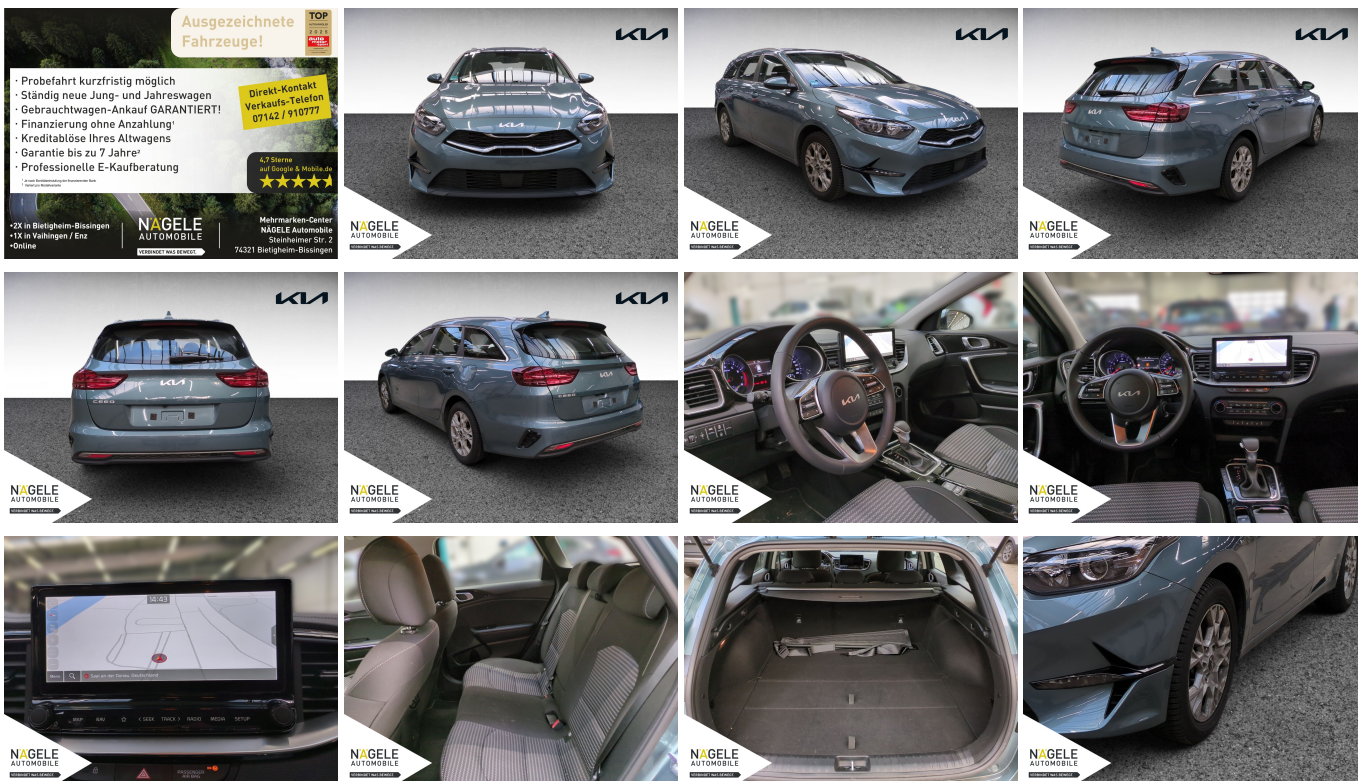

KIA Ceed SW 1.5 T-GDI Vision|ACC+NAVI+KAMERA+CARPLAY

Ehem. Neupreis*

32.302,-€

Ihre Ersparnis

41 %

Unser Angebotspreis:

22.800,-€

19.160,- € netto

19% MwSt ausweisbar

Fahrzeugnummer 242366

Schnellinformationen

Fahrzeugart	Gebrauchtfahrzeug	Klasse	Ceed SW
Kategorie	Kombi	Hubraum	1482 cm ³
Erstzulassung	06/2025	Außenfarbe	Grau
Laufleistung	25496 km	Innenfarbe	Schwarz
Leistung	103 kW (140 PS)	Innenausstattung	Stoff
Kraftstoffart	Benzin		
Getriebe	Automatik		

Verkaufsteam
NÄGELE Automobile
anfragen@auto-naegele.de

Umwelt und Normen

Fahrzeugausstattung

ABS	Abstandstempomat
Alarmanlage	Android auto
Apple carplay	Berganfahrassistent
Bluetooth	Bordcomputer
Dachreling	ESP
Einparkhilfe	Einparkhilfe Kamera
Einparkhilfe Sensoren hinten	Fensterheber
Fernlichtassistent	Freisprecheinrichtung
Gepäckraumabtrennung	Geschwindigkeitsbegrenzungsanlage
Innenspiegel automatisch abbl.	Kindersitzbefestigung
Klimaautomatik	Klimaautomatik
Klimaautomatik 2 zonen	Kurvenlicht
Led-Tagfahrlicht	Lederlenkrad
Leichtmetallfelgen	Lichtsensor
Metallic	Mittelarmlehne
Multifunktionslenkrad	Müdigkeitswarnsystem
Navigationssystem	Nebelscheinwerfer
Nichtraucher Fahrzeug	Notbremsassistent
Notrufsystem	Pannenkitt
Regensensor	Reifendruckkontrollsystem
Servolenkung	Sitzheizung
Sprachsteuerung	Spurhalteassistent
Start Stop Automatik	Tagfahrlicht
Tempomat	Touchscreen
Traktionskontrolle	Tuner oder Radio
USB	Verkehrszeichenerkennung
Wegfahrsperr	Zentralverriegelung
beheizbares Lenkrad	blendfreies fernlicht (matrix)
dab-radio	elektrische Seitenspiegel