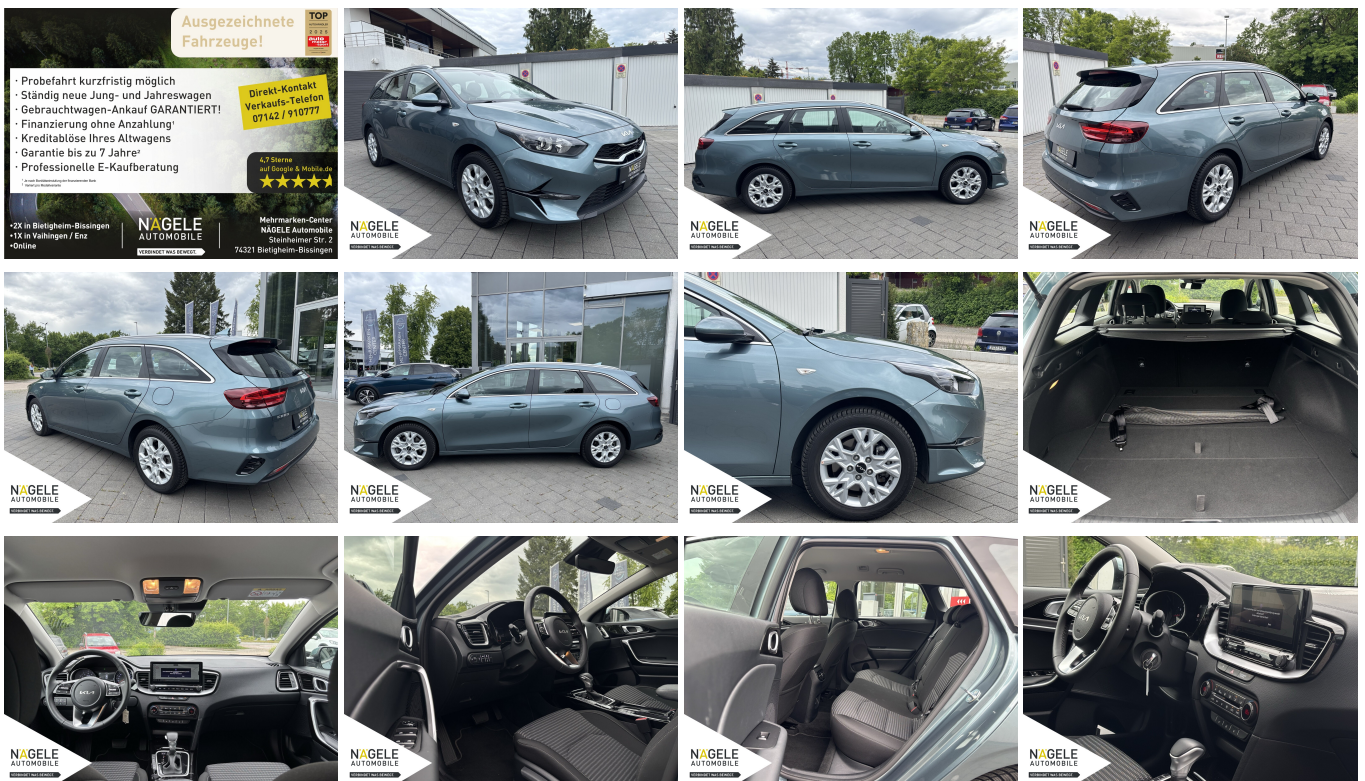

KIA Ceed SW 1.5 T-GDI Vision|ACC+NAVI+KAMERA+CARPLAY

Ehem. Neupreis*

32.302,-€

Ihre Ersparnis

41 %

Unser Angebotspreis:

22.800,-€

19.160,- € netto

19% MwSt ausweisbar

Fahrzeugnummer 242366

Schnellinformationen

Fahrzeugart	Gebrauchtfahrzeug	Klasse	Ceed SW
Kategorie	Kombi	Hubraum	1482 cm ³
Erstzulassung	06/2025	Außenfarbe	Grau
Laufleistung	25496 km	Innenfarbe	Schwarz
Leistung	103 kW (140 PS)	Innenausstattung	Stoff
Kraftstoffart	Benzin		
Getriebe	Automatik		

Verkaufsteam
NÄGELE Automobile
anfragen@auto-naegele.de

Umwelt und Normen

Fahrzeugausstattung

ABS	Abstandstempomat
Alarmanlage	Android auto
Apple carplay	Berganfahrassistent
Bluetooth	Bordcomputer
Dachreling	ESP
Einparkhilfe	Einparkhilfe Kamera
Einparkhilfe Sensoren hinten	Fensterheber
Fernlichtassistent	Freisprecheinrichtung
Gepäckraumabtrennung	Geschwindigkeitsbegrenzungsanlage
Innenspiegel automatisch abbl.	Kindersitzbefestigung
Klimaautomatik	Klimaautomatik
Klimaautomatik 2 zonen	Kurvenlicht
Led-Tagfahrlicht	Lederlenkrad
Leichtmetallfelgen	Lichtsensor
Metallic	Mittelarmlehne
Multifunktionslenkrad	Müdigkeitswarnsystem
Navigationssystem	Nebelscheinwerfer
Nichtraucher Fahrzeug	Notbremsassistent
Notrufsystem	Pannenkitt
Regensensor	Reifendruckkontrollsystem
Servolenkung	Sitzheizung
Sprachsteuerung	Spurhalteassistent
Start Stop Automatik	Tagfahrlicht
Tempomat	Touchscreen
Traktionskontrolle	Tuner oder Radio
USB	Verkehrszeichenerkennung
Wegfahrsperr	Zentralverriegelung
beheizbares Lenkrad	blendfreies fernlicht (matrix)
dab-radio	elektrische Seitenspiegel