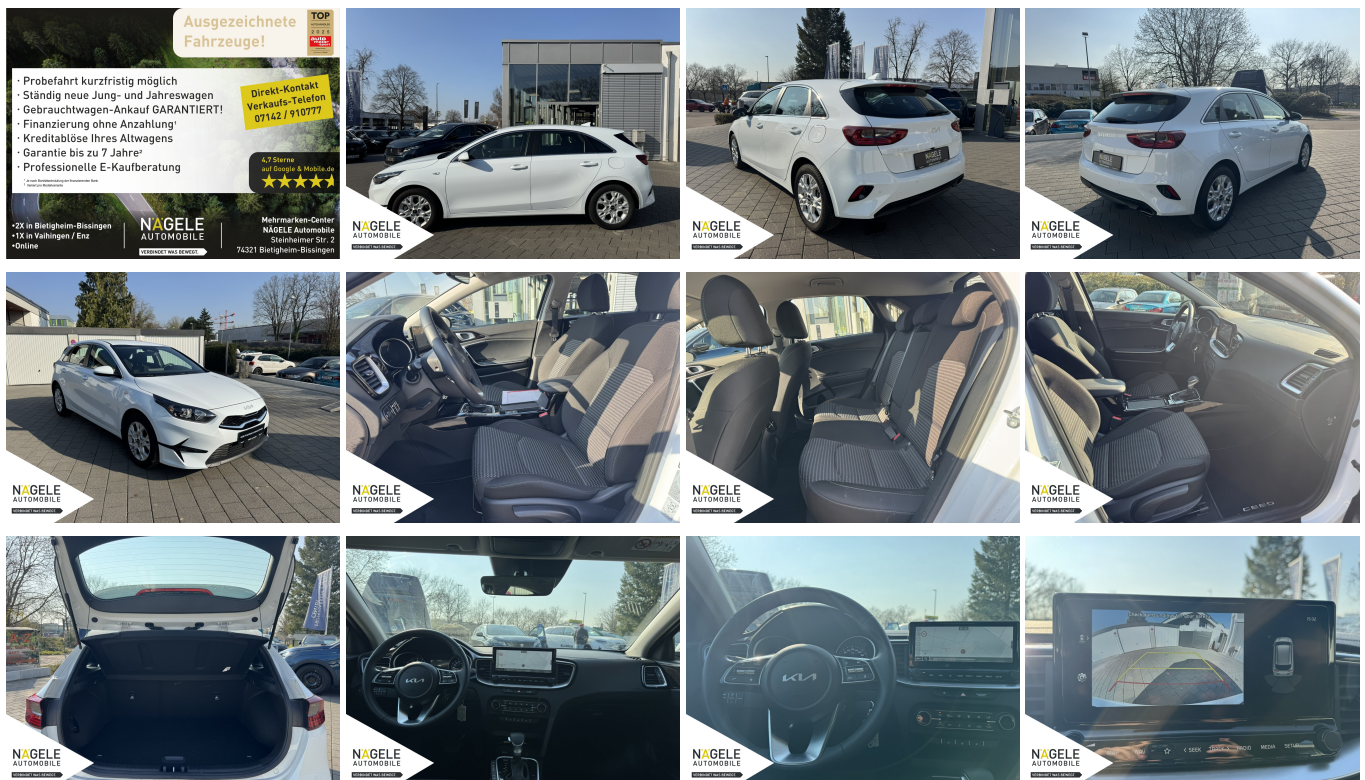

KIA Ceed 1.5 T-GDI DCT|ACC+NAVI+SHZ+CARPLAY+KAMERA

Ehem. Neupreis*

30.638,-€

Ihre Ersparnis

39 %

Unser Angebotspreis:

22.400,-€

18.824,- € netto

19% MwSt ausweisbar

Fahrzeugnummer 243488

Schnellinformationen

Fahrzeugart	Gebrauchtfahrzeug	Klasse	Ceed
Kategorie	Limousine	Hubraum	1482 cm ³
Erstzulassung	05/2025	Außenfarbe	Weiß
Laufleistung	14233 km	Innenfarbe	Schwarz
Leistung	103 kW (140 PS)	Innenausstattung	Stoff
Kraftstoffart	Benzin		
Getriebe	Automatik		

Verkaufsteam
NÄGELE Automobile
anfragen@auto-naegele.de

Umwelt und Normen

Energieverbrauch (kombiniert) in l/100 km:	6,0
CO ₂ -Emissionen (kombiniert) in g/km:	137,0
CO ₂ -Klasse:	E

Fahrzeugausstattung

ABS	Abstandstempomat
Alarmanlage	Android auto
Apple carplay	Berganfahrassistent
Bluetooth	Bordcomputer
ESP	Einparkhilfe
Einparkhilfe Kamera	Einparkhilfe Sensoren hinten
Fensterheber	Fernlichtassistent
Freisprecheinrichtung	Geschwindigkeitsbegrenzungsanlage
Innenspiegel automatisch abbl.	Kindersitzbefestigung
Klimaautomatik	Klimaautomatik
Klimaautomatik 2 zonen	Kurvenlicht
Led-Tagfahrlicht	Lederlenkrad
Leichtmetallfelgen	Lichtsensor
Lordosenstütze	Mittelarmlehne
Multifunktionslenkrad	Müdigkeitswarnsystem
Navigationssystem	Nebelscheinwerfer
Nichtraucher Fahrzeug	Notbremsassistent
Notrufsystem	Pannenkitt
Regensensor	Reifendruckkontrollsystem
Servolenkung	Sitzheizung
Sprachsteuerung	Spurhalteassistent
Start Stop Automatik	Tagfahrlicht
Tempomat	Touchscreen
Traktionskontrolle	Tuner oder Radio
USB	Verkehrszeichenerkennung
Wegfahrsperr	Zentralverriegelung
beheizbares Lenkrad	blendfreies fernlicht (matrix)
dab-radio	elektrische Seitenspiegel