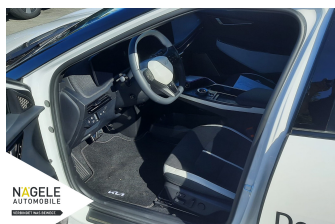

Ausgezeichnete Fahrzeuge!

Probefahrt kurzfristig möglich
Ständig neue Jung- und Jahreswagen
Gebrauchtwagen-Ankauf GARANTIERTE!
Finanzierung ohne Anzahlung!
Kreditablöse Ihres Altwagens
Garantie bis zu 7 Jahre!
Professionelle E-Kaufberatung

Direkt-Kontakt Verkauf-Telefon 07142-90608

6,7 Sterne auf Google & Mobile.de

21 in Bietigheim-Bissingen
11 in Vaihingen / Enz
Online

NAGELE AUTOMOBILE

NAGELE Automobile - Kia
Gustav-Rau-Str. 17
74321 Bietigheim-Bissingen