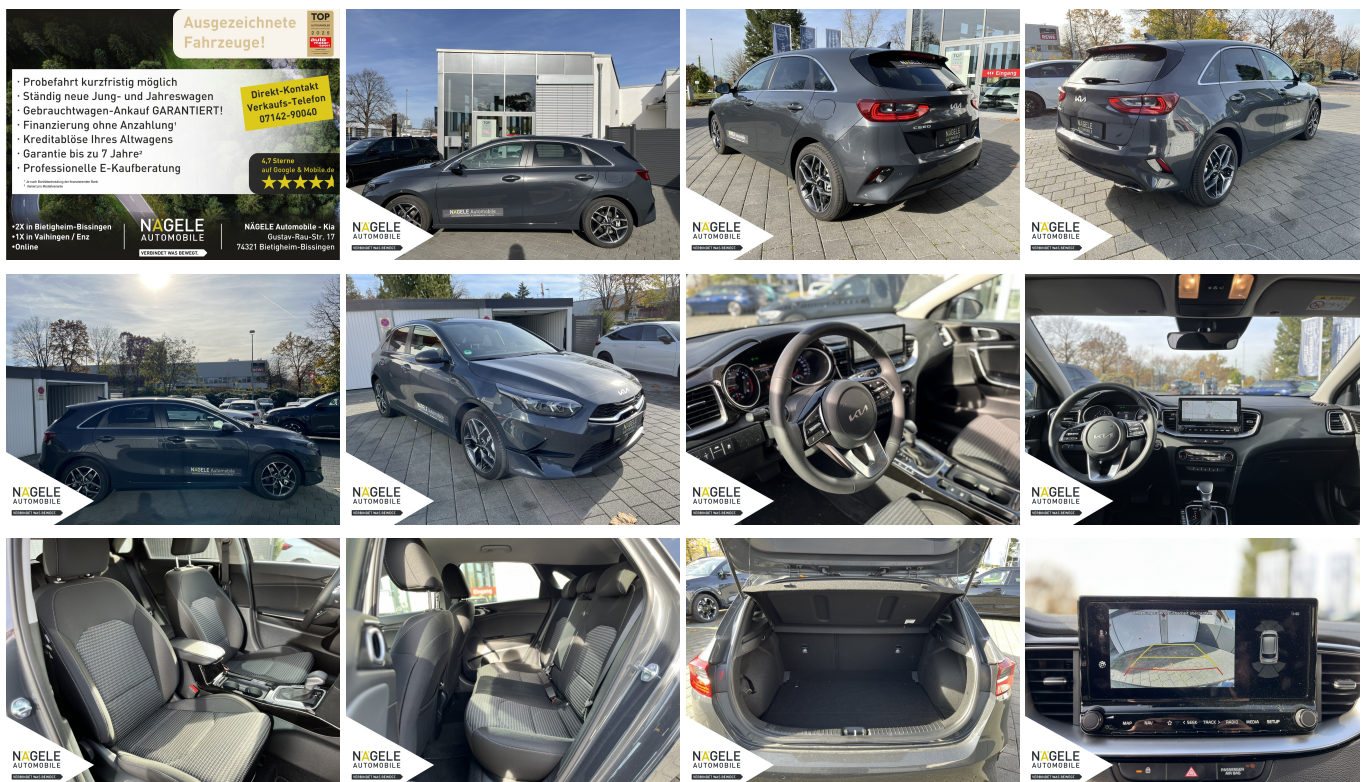

Fahrzeugausstattung

ABS	Abstandstempomat
Android auto	Apple carplay
Berganfahrassistent	Bluetooth
Bordcomputer	ESP
Einparkhilfe	Einparkhilfe Kamera
Einparkhilfe Sensoren hinten	Einparkhilfe Sensoren vorne
Fensterheber	Fernlichtassistent
Freisprecheinrichtung	Geschwindigkeitsbegrenzungsanlage
Innenspiegel automatisch abbl.	Kindersitzbefestigung
Klimaautomatik	Klimaautomatik
Kurvenlicht	Led-Scheinwerfer
Led-Tagfahrlicht	Lederlenkrad
Lichtsensor	Lordosenstütze
Metallic	Mittelarmlehne
Multifunktionslenkrad	Müdigkeitswarnsystem
Navigationssystem	Nebelscheinwerfer
Nichtraucher Fahrzeug	Pannenkitt
Regensensor	Reifendruckkontrollsystem
Servolenkung	Sitzheizung
Sitzheizung hinten	Soundsystem
Spurhalteassistent	Spurwechselassistent
Start Stop Automatik	Tagfahrlicht
Tempomat	Touchscreen
Traktionskontrolle	Tuner oder Radio
USB	Verkehrszeichenerkennung
Wegfahrsperr	Zentralverriegelung
beheizbares Lenkrad	blendfreies fernlicht (matrix)
dab-radio	elektrische Seitenspiegel
elektrische Sitzeinstellung	induktionsladen Smartphones
schlüssellose Zentralsverriegelung