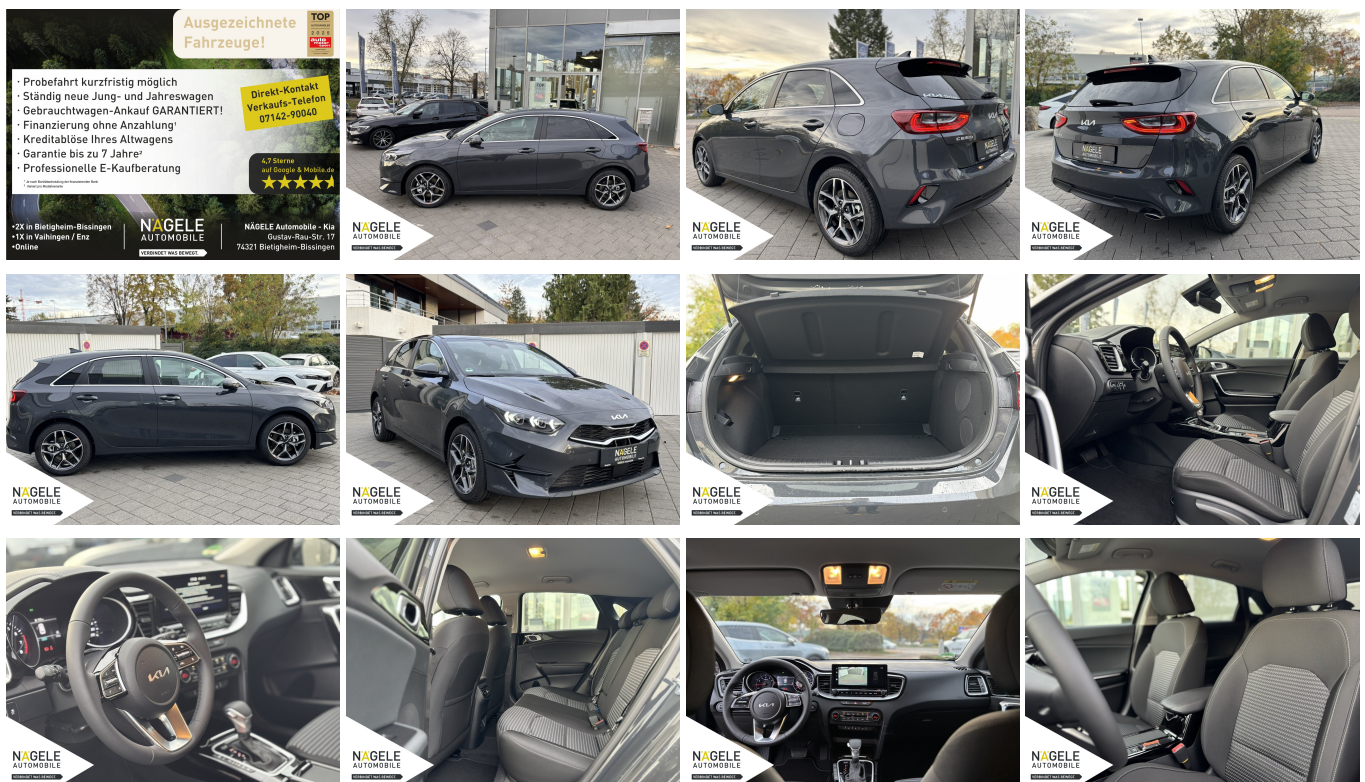

Fahrzeugausstattung

ABS	Abstandstempomat
Android auto	Apple carplay
Berganfahrassistent	Bluetooth
Bordcomputer	ESP
Einparkhilfe	Einparkhilfe Kamera
Einparkhilfe Sensoren hinten	Einparkhilfe Sensoren vorne
Fensterheber	Fernlichtassistent
Freisprecheinrichtung	Geschwindigkeitsbegrenzungsanlage
Innenspiegel automatisch abbl.	Kindersitzbefestigung
Klimaautomatik	Klimaautomatik
Klimaautomatik 2 zonen	Kurvenlicht
Led-Scheinwerfer	Led-Tagfahrlicht
Lederlenkrad	Lichtsensor
Lordosenstütze	Metallic
Mittelarmlehne	Multifunktionslenkrad
Müdigkeitswarnsystem	Navigationssystem
Nebelscheinwerfer	Nichtraucher Fahrzeug
Pannenkitt	Regensensor
Reifendruckkontrollsystem	Servolenkung
Sitzheizung	Sitzheizung hinten
Soundsystem	Spurhalteassistent
Spurwechselassistent	Start Stop Automatik
Tagfahrlicht	Tempomat
Touchscreen	Traktionskontrolle
Tuner oder Radio	USB
Verkehrszeichenerkennung	Wegfahrsperr
Zentralverriegelung	beheizbares Lenkrad
blendfreies fernlicht (matrix)	dab-radio
elektrische Seitenspiegel	elektrische Sitzeinstellung
induktionsladen Smartphones	schlüssellose Zentralsverriegelung