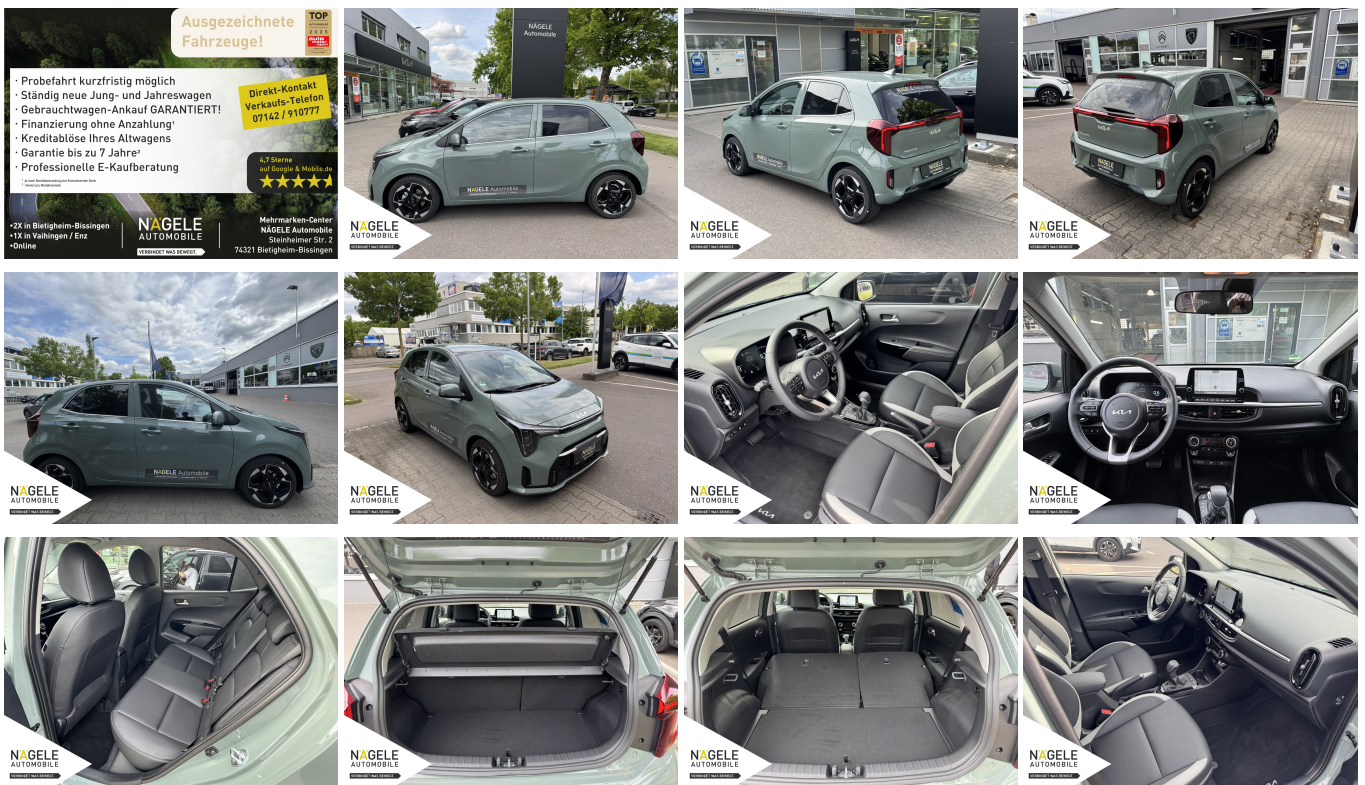

KIA Picanto 1.2 AMT Spirit Premium|NAVI| LED|SZH

Unser Angebotspreis:

21.800,-€

18.319,- € netto

19% MwSt ausweisbar

Fahrzeugnummer 314169

Schnellinformationen

Fahrzeugart	Vorführfahrzeug	Klasse	Picanto
Kategorie	Kleinwagen	Hubraum	1197 cm ³
Erstzulassung	04/2025	Außenfarbe	Grün
Laufleistung	1001 km	Innenfarbe	Schwarz
Leistung	58 kW (79 PS)	Innenausstattung	Stoff
Kraftstoffart	Benzin		
Getriebe	Automatik		

Verkaufsteam
NÄGELE Automobile
anfragen@auto-naegele.de

Umwelt und Normen

Energieverbrauch (kombiniert) in l/100 km:	5,4
CO ₂ -Emissionen (kombiniert) in g/km:	119,0
CO ₂ -Klasse:	D

Fahrzeugausstattung

ABS	Alarmanlage
Android auto	Apple carplay
Berganfahrassistent	Bluetooth
Bordcomputer	ESP
Einparkhilfe	Einparkhilfe Kamera
Einparkhilfe Sensoren hinten	Fensterheber
Freisprecheinrichtung	Gepäckraumabtrennung
Geschwindigkeitsbegrenzungsanlage	Kindersitzbefestigung
Klimaautomatik	Klimaautomatik
Led-Scheinwerfer	Led-Tagfahrlicht
Lederlenkrad	Leichtmetallfelgen
Lichtsensoren	Metallic
Multifunktionslenkrad	Müdigkeitswarnsystem
Navigationssystem	Nebelscheinwerfer
Nichtraucher Fahrzeug	Notbremsassistent
Pannenkitt	Reifendruckkontrollsystem
Servolenkung	Sitzheizung
Soundsystem	Sprachsteuerung
Spurhalteassistent	Start Stop Automatik
Tagfahrlicht	Tempomat
Touchscreen	Traktionskontrolle
Tuner oder Radio	USB
Verkehrszeichenerkennung	Wegfahrsperre
Zentralverriegelung	beheizbares Lenkrad
dab-radio	elektrische Seitenspiegel
induktionsladen Smartphones	mp3 Schnittstelle
schlüssellose Zentralsperre	volldigitales Kombiinstrument