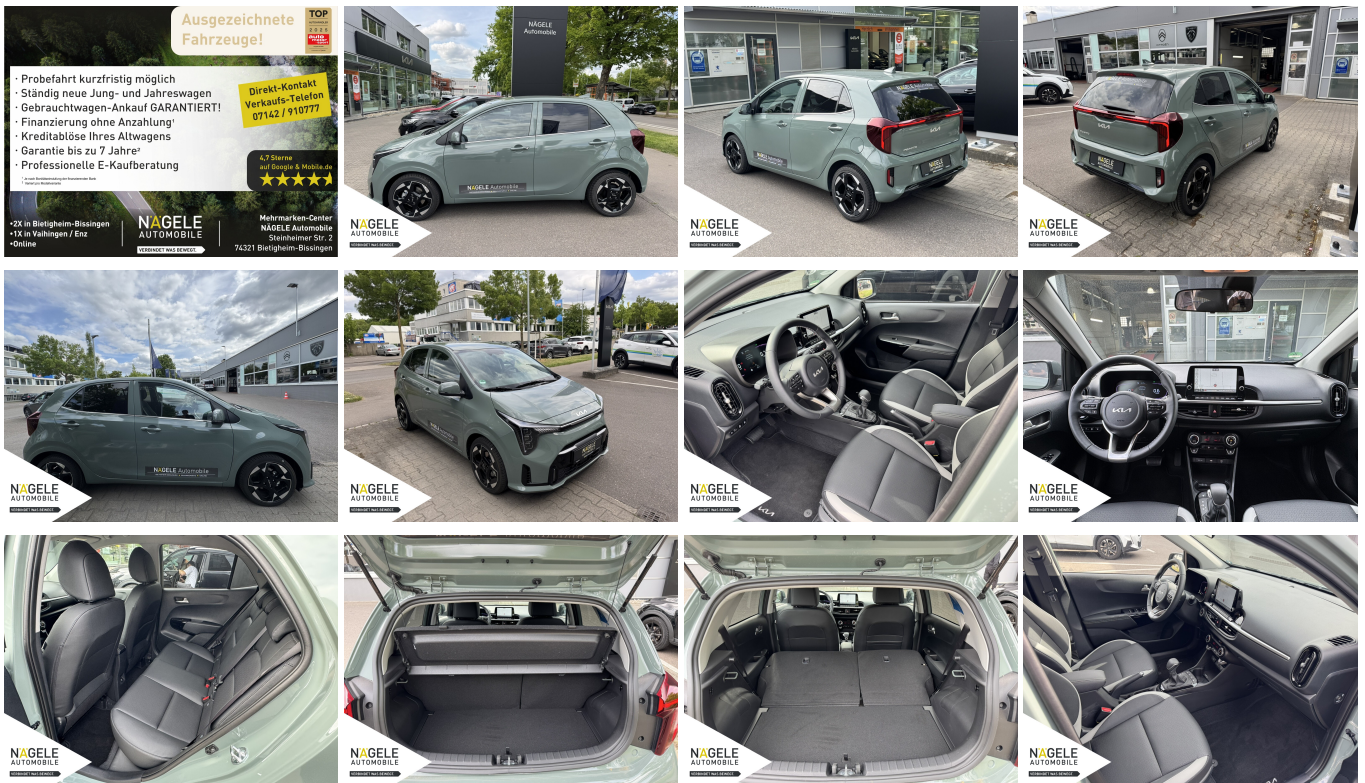

KIA Picanto 1.2 AMT Spirit Premium|NAVI| LED|SZH

Unser Angebotspreis:

21.800,-€

18.319,- € netto

19% MwSt ausweisbar

Fahrzeugnummer 314188

Schnellinformationen

Fahrzeugart	Vorführfahrzeug	Klasse	Picanto
Kategorie	Kleinwagen	Hubraum	1197 cm ³
Erstzulassung	04/2025	Außenfarbe	Grün
Laufleistung	1001 km	Innenfarbe	Schwarz
Leistung	58 kW (79 PS)	Innenausstattung	Stoff
Kraftstoffart	Benzin		
Getriebe	Automatik		

Verkaufsteam
NÄGELE Automobile
anfragen@auto-naegele.de

Umwelt und Normen

Energieverbrauch (kombiniert) in l/100 km:	5,4
CO ₂ -Emissionen (kombiniert) in g/km:	119,0
CO ₂ -Klasse:	D

Fahrzeugausstattung

ABS	Alarmanlage
Android auto	Apple carplay
Berganfahrassistent	Bluetooth
Bordcomputer	ESP
Einparkhilfe	Einparkhilfe Kamera
Einparkhilfe Sensoren hinten	Fensterheber
Freisprecheinrichtung	Gepäckraumabtrennung
Geschwindigkeitsbegrenzungsanlage	Kindersitzbefestigung
Klimaautomatik	Klimaautomatik
Led-Scheinwerfer	Led-Tagfahrlicht
Lederlenkrad	Leichtmetallfelgen
Lichtsensoren	Metallic
Multifunktionslenkrad	Müdigkeitswarnsystem
Navigationssystem	Nebelscheinwerfer
Nichtraucher Fahrzeug	Notbremsassistent
Pannenkitt	Reifendruckkontrollsystem
Servolenkung	Sitzheizung
Soundsystem	Sprachsteuerung
Spurhalteassistent	Start Stop Automatik
Tagfahrlicht	Tempomat
Touchscreen	Traktionskontrolle
Tuner oder Radio	USB
Verkehrszeichenerkennung	Wegfahrsperre
Zentralverriegelung	beheizbares Lenkrad
dab-radio	elektrische Seitenspiegel
induktionsladen Smartphones	mp3 Schnittstelle
schlüssellose Zentralsperre	volldigitales Kombiinstrument