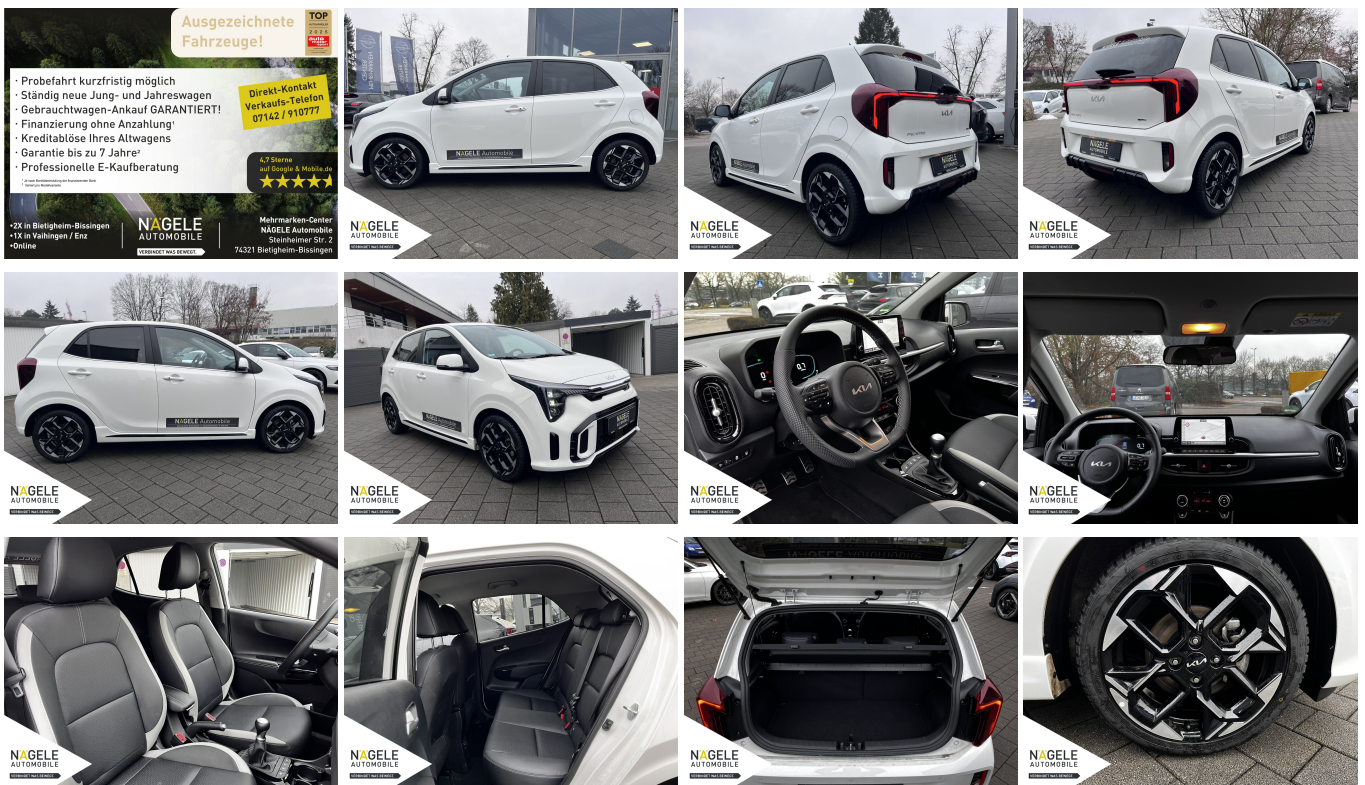

KIA Picanto 1.2 GT-Line |LED|NAVI|Smart Key

Ehem. Neupreis*

21.190,-€

Ihre Ersparnis

23 %

Unser Angebotspreis:

19.400,-€

16.303,- € netto

19% MwSt ausweisbar

Fahrzeugnummer 327230

Schnellinformationen

Fahrzeugart	Vorführfahrzeug	Klasse	Picanto
Kategorie	Kleinwagen	Hubraum	1197 cm ³
Erstzulassung	04/2025	Außenfarbe	Weiß
Laufleistung	4000 km	Innenfarbe	Schwarz
Leistung	58 kW (79 PS)	Innenausstattung	Andere
Kraftstoffart	Benzin		
Getriebe	Schaltgetriebe		

Verkaufsteam
NÄGELE Automobile
anfragen@auto-naegele.de

Umwelt und Normen

Energieverbrauch (kombiniert) in l/100 km:	5,5
CO ₂ -Emissionen (kombiniert) in g/km:	125,0
CO ₂ -Klasse:	D

Fahrzeugausstattung

ABS	Android auto
Apple carplay	Berganfahrassistent
Bluetooth	Bordcomputer
ESP	Einparkhilfe
Einparkhilfe Kamera	Einparkhilfe Sensoren hinten
Fensterheber	Freisprecheinrichtung
Gepäckraumabtrennung	Geschwindigkeitsbegrenzungsanlage
Kindersitzbefestigung	Klimaautomatik
Klimaautomatik	Led-Scheinwerfer
Led-Tagfahrlicht	Lederlenkrad
Leichtmetallfelgen	Lichtsensor
Metallic	Mittelarmlehne
Multifunktionslenkrad	Müdigkeitswarnsystem
Navigationssystem	Nebelscheinwerfer
Nichtraucher Fahrzeug	Notbremsassistent
Pannenkitt	Reifendruckkontrollsystem
Servolenkung	Sitzheizung
Soundsystem	Spurhalteassistent
Start Stop Automatik	Tagfahrlicht
Tempomat	Touchscreen
Traktionskontrolle	Tuner oder Radio
USB	Verkehrszeichenerkennung
Wegfahrsperr	Zentralverriegelung
beheizbares Lenkrad	dab-radio
elektrische Seitenspiegel	induktionsladen Smartphones
mp3 Schnittstelle	schlüssellose Zentralsverriegelung
volldigitales Kombiinstrument	