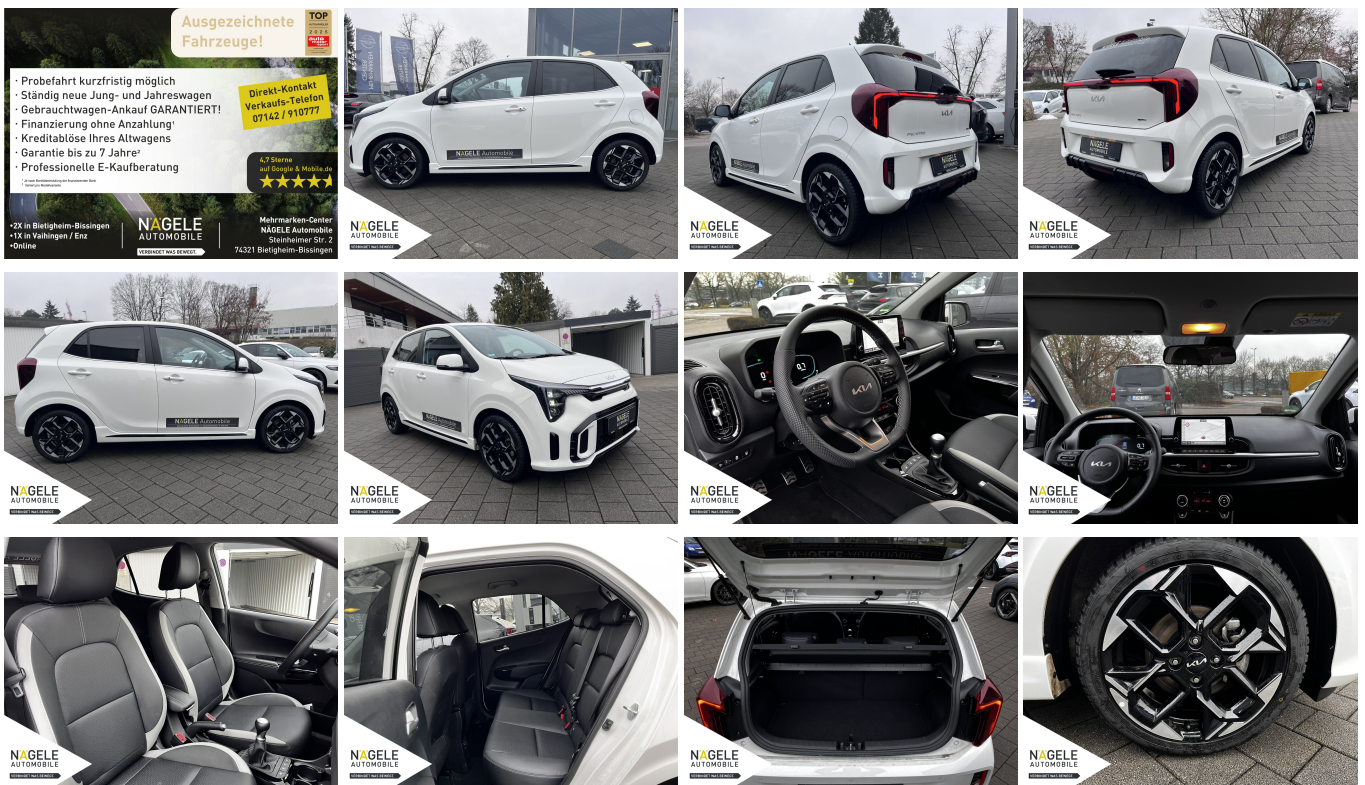

KIA Picanto 1.2 GT-Line |LED|NAVI|Smart Key

Ehem. Neupreis*

21.190,-€

Ihre Ersparnis

29 %

Unser Angebotspreis:

17.800,-€

14.958,- € netto

19% MwSt ausweisbar

Fahrzeugnummer 327230

Schnellinformationen

Fahrzeugart	Vorführfahrzeug	Klasse	Picanto
Kategorie	Kleinwagen	Hubraum	1197 cm ³
Erstzulassung	04/2025	Außenfarbe	Weiß
Laufleistung	8000 km	Innenfarbe	Schwarz
Leistung	58 kW (79 PS)	Innenausstattung	Andere
Kraftstoffart	Benzin		
Getriebe	Schaltgetriebe		

Verkaufsteam
NÄGELE Automobile
anfragen@auto-naegele.de

Umwelt und Normen

Energieverbrauch (kombiniert) in l/100 km:	5,5
CO ₂ -Emissionen (kombiniert) in g/km:	125,0
CO ₂ -Klasse:	D

Fahrzeugausstattung

ABS	Android auto
Apple carplay	Berganfahrassistent
Bluetooth	Bordcomputer
ESP	Einparkhilfe
Einparkhilfe Kamera	Einparkhilfe Sensoren hinten
Fensterheber	Freisprecheinrichtung
Gepäckraumabtrennung	Geschwindigkeitsbegrenzungsanlage
Kindersitzbefestigung	Klimaautomatik
Klimaautomatik	Led-Scheinwerfer
Led-Tagfahrlicht	Lederlenkrad
Leichtmetallfelgen	Lichtsensor
Metallic	Mittelarmlehne
Multifunktionslenkrad	Müdigkeitswarnsystem
Navigationssystem	Nebelscheinwerfer
Nichtraucher Fahrzeug	Notbremsassistent
Pannenkitt	Reifendruckkontrollsystem
Servolenkung	Sitzheizung
Soundsystem	Spurhalteassistent
Start Stop Automatik	Tagfahrlicht
Tempomat	Touchscreen
Traktionskontrolle	Tuner oder Radio
USB	Verkehrszeichenerkennung
Wegfahrsperr	Zentralverriegelung
beheizbares Lenkrad	dab-radio
elektrische Seitenspiegel	induktionsladen Smartphones
mp3 Schnittstelle	schlüssellose Zentralsverriegelung
volldigitales Kombiinstrument	