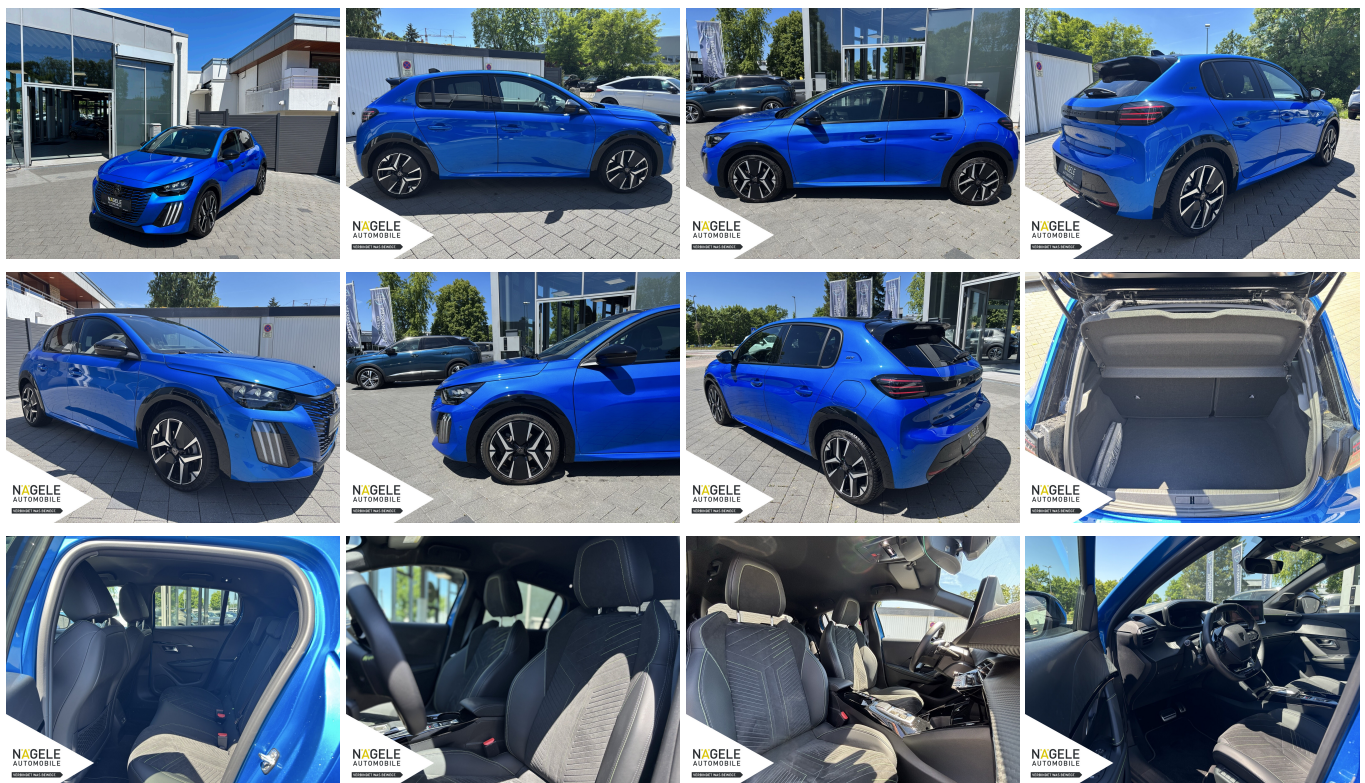

Fahrzeugausstattung

ABS	Abstandstempomat
Berganfahrassistent	Bluetooth
Bordcomputer	ESP
Einparkhilfe	Einparkhilfe Kamera
Einparkhilfe Sensoren hinten	Einparkhilfe Sensoren vorne
Fensterheber	Fernlichtassistent
Geschwindigkeitsbegrenzungsanlage	Innenspiegel automatisch abbl.
Kindersitzbefestigung	Klimaautomatik
Klimaautomatik	Led-Scheinwerfer
Led-Tagfahrlicht	Lederlenkrad
Leichtmetallfelgen	Lichtsensor
Mittelarmlehne	Multifunktionslenkrad
Müdigkeitssystem	Navigationssystem
Notbremsassistent	Notrufsystem
Regensensor	Reifendruckkontrollsystem
Servolenkung	Spurhalteassistent
Start Stop Automatik	Tagfahrlicht
Tempomat	Traktionskontrolle
Tuner oder Radio	Verkehrszeichenerkennung
Zentralverriegelung	ambientes Licht
blendfreies fernlicht (matrix)	dab-radio
einparkhilfe kamera 360	elektrische Seitenspiegel
induktionsladen Smartphones	schlüssellose Zentralsverriegelung