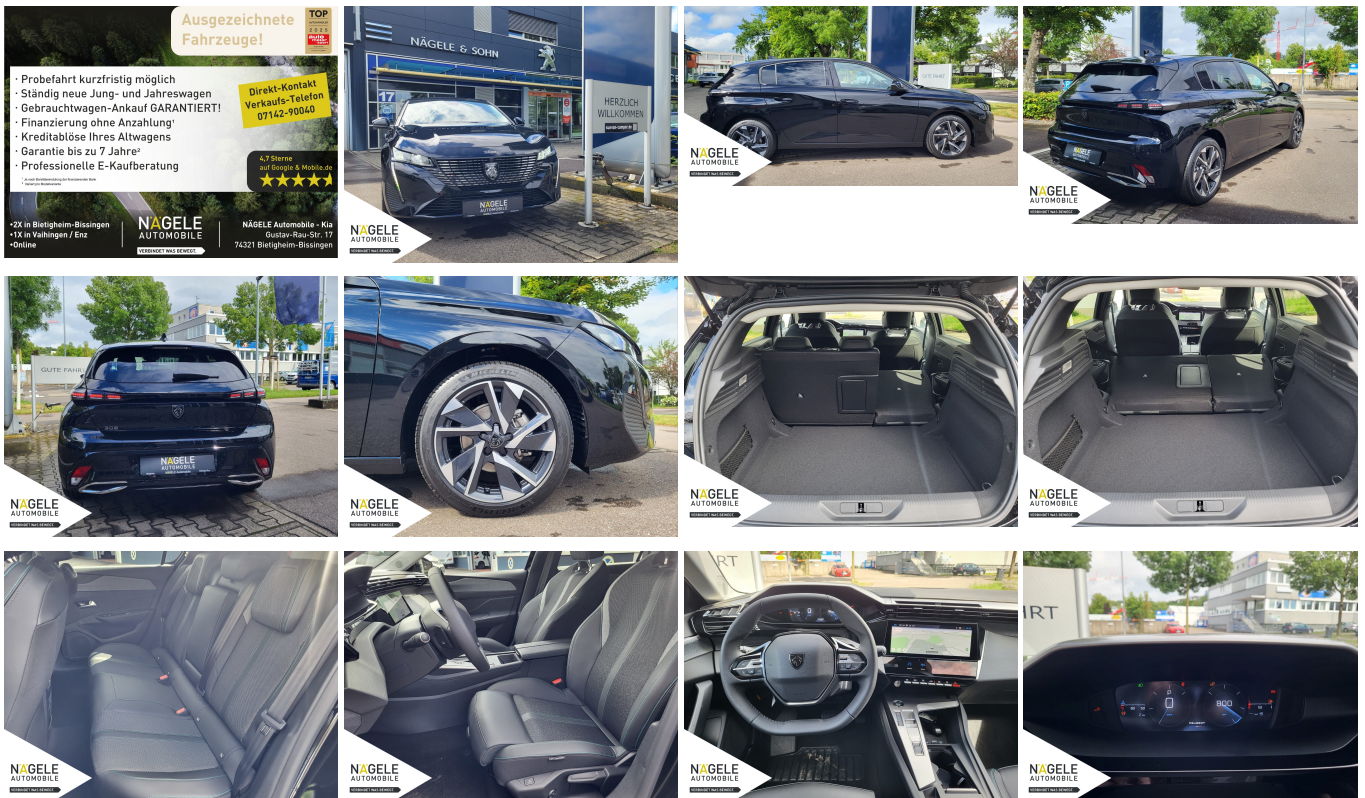

PEUGEOT 308 1.2 PureTech 130 Allure (EURO 6e) Navi/Autom

Unser Angebotspreis:

33.200,-€

27.899,- € netto

19% MwSt ausweisbar

Fahrzeugnummer 548234

Schnellinformationen

Fahrzeugart	Vorführfahrzeug	Klasse	308
Kategorie	sonstige	Hubraum	1199 cm ³
Erstzulassung	09/2024	Außenfarbe	Schwarz
Laufleistung	2600 km	Innenfarbe	Andere
Leistung	0 kW (0 PS)	Innenausstattung	Andere
Kraftstoffart	Benzin		
Getriebe	Automatik		

Verkaufsteam
NÄGELE Automobile
anfragen@auto-naegele.de

Umwelt und Normen

Energieverbrauch (kombiniert) in l/100 km:	5,8
CO ₂ -Emissionen (kombiniert) in g/km:	129,0
CO ₂ -Klasse:	D

Fahrzeugausstattung

ABS	Abstandstempomat
Beheizbare frontscheibe	Berganfahrassistent
Bluetooth	Bordcomputer
ESP	Einparkhilfe
Einparkhilfe Sensoren hinten	Fensterheber
Fernlichtassistent	Freisprecheinrichtung
Geschwindigkeitsbegrenzungsanlage	Innenspiegel automatisch abbl.
Kindersitzbefestigung	Klimaautomatik
Klimaautomatik	Led-Tagfahrlicht
Lederlenkrad	Leichtmetallfelgen
Lichtsensoren	Lordosenstütze
Metallic	Mittelarmlehne
Multifunktionslenkrad	Müdigkeitswarnsystem
Navigationssystem	Notbremsassistent
Notrufsystem	Pannenkitt
Regensensor	Reifendruckkontrollsystem
Schaltwippen	Servolenkung
Sitzheizung	Spurhalteassistent
Start Stop Automatik	Tagfahrlicht
Tempomat	Traktionskontrolle
Tuner oder Radio	Verkehrszeichenerkennung
Winterpaket	Zentralverriegelung
beheizbares Lenkrad	blendfreies fernlicht (matrix)
dab-radio	elektrische Seitenspiegel
elektrische Sitzeinstellung	schlüssellose Zentralsverriegelung