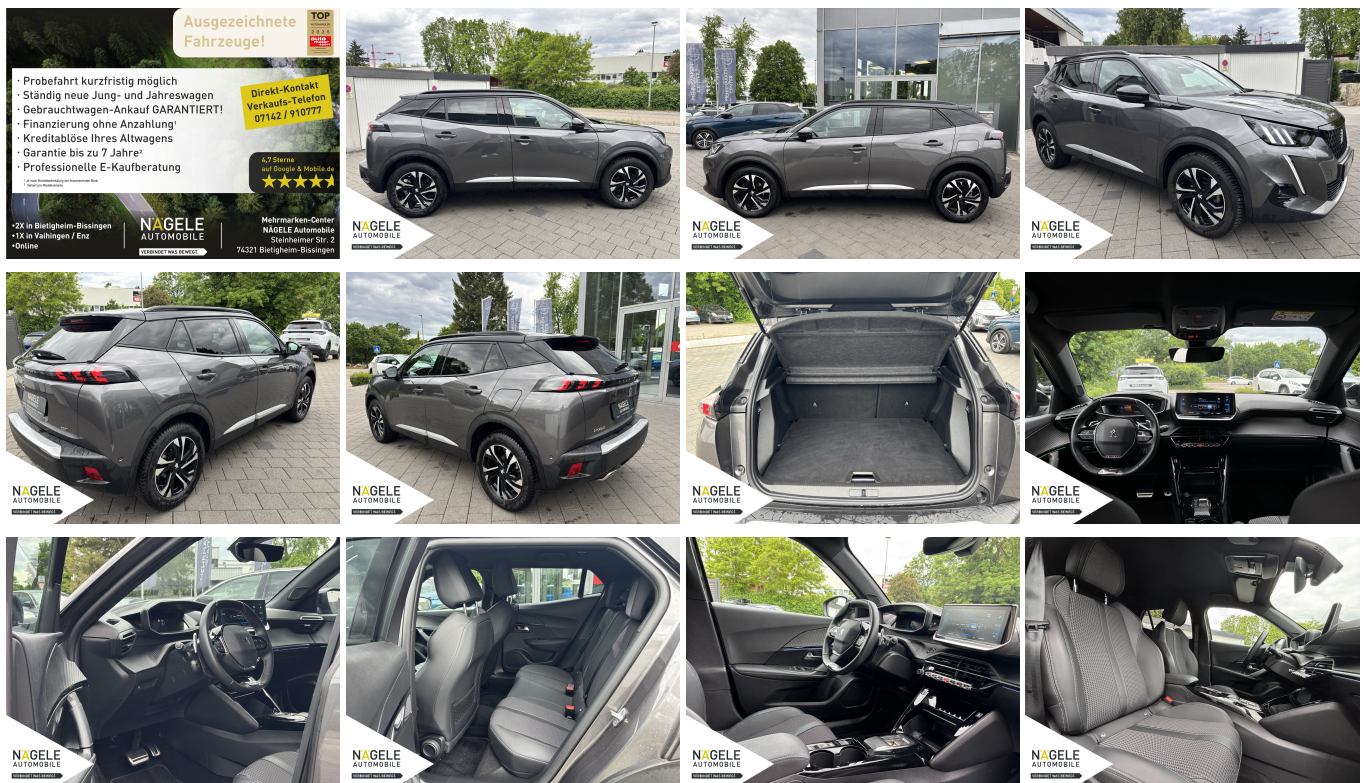

PEUGEOT 2008 1.2 PureTech 130 GT Automatik|Navi| SZH LED

Ehem. Neupreis*

35.836,-€

Ihre Ersparnis

51 %

Unser Angebotspreis:

20.800,-€

17.479,- € netto

19% MwSt ausweisbar

Fahrzeugnummer J724673

Schnellinformationen

Fahrzeugart	Gebrauchtfahrzeug	Klasse	2008
Kategorie	SUV/Geländewagen/Pickup	Hubraum	1199 cm ³
Erstzulassung	11/2022	Außenfarbe	
Laufleistung	47465 km	Innenfarbe	Schwarz
Leistung	96 kW (131 PS)	Innenausstattung	Andere
Kraftstoffart	Benzin		
Getriebe	Automatik		

Verkaufsteam
NÄGELE Automobile
anfragen@auto-naegele.de

Umwelt und Normen

Fahrzeugausstattung

ABS	Abstandstempomat
Berganfahrassistent	Bordcomputer
Dachreling	ESP
Einparkhilfe	Einparkhilfe Kamera
Einparkhilfe Sensoren hinten	Einparkhilfe Sensoren vorne
Fensterheber	Fernlichtassistent
Geschwindigkeitsbegrenzungsanlage	Innenspiegel automatisch abbl.
Isofix Beifahrer	Kindersitzbefestigung
Klimaautomatik	Klimaautomatik
Kurvenlicht	Led-Scheinwerfer
Led-Tagfahrlicht	Leichtmetallfelgen
Lichtsensoren	Metallic
Mittelarmlehne	Multifunktionslenkrad
Müdigkeitswarnsystem	Navigationssystem
Nebelscheinwerfer	Nichtraucher Fahrzeug
Notbremsassistent	Notrufsystem
Pannenkitt	Regensensor
Reifendruckkontrollsystem	Schaltwippen
Servolenkung	Sitzheizung
Soundsystem	Spurhalteassistent
Start Stop Automatik	Tagfahrlicht
Tempomat	Traktionskontrolle
Tuner oder Radio	USB
Verkehrszeichenerkennung	Zentralverriegelung
ambientes Licht	blendfreies fernlicht (matrix)
dab-radio	elektrische Seitenspiegel
mp3 Schnittstelle	schlüssellose Zentralsverriegelung