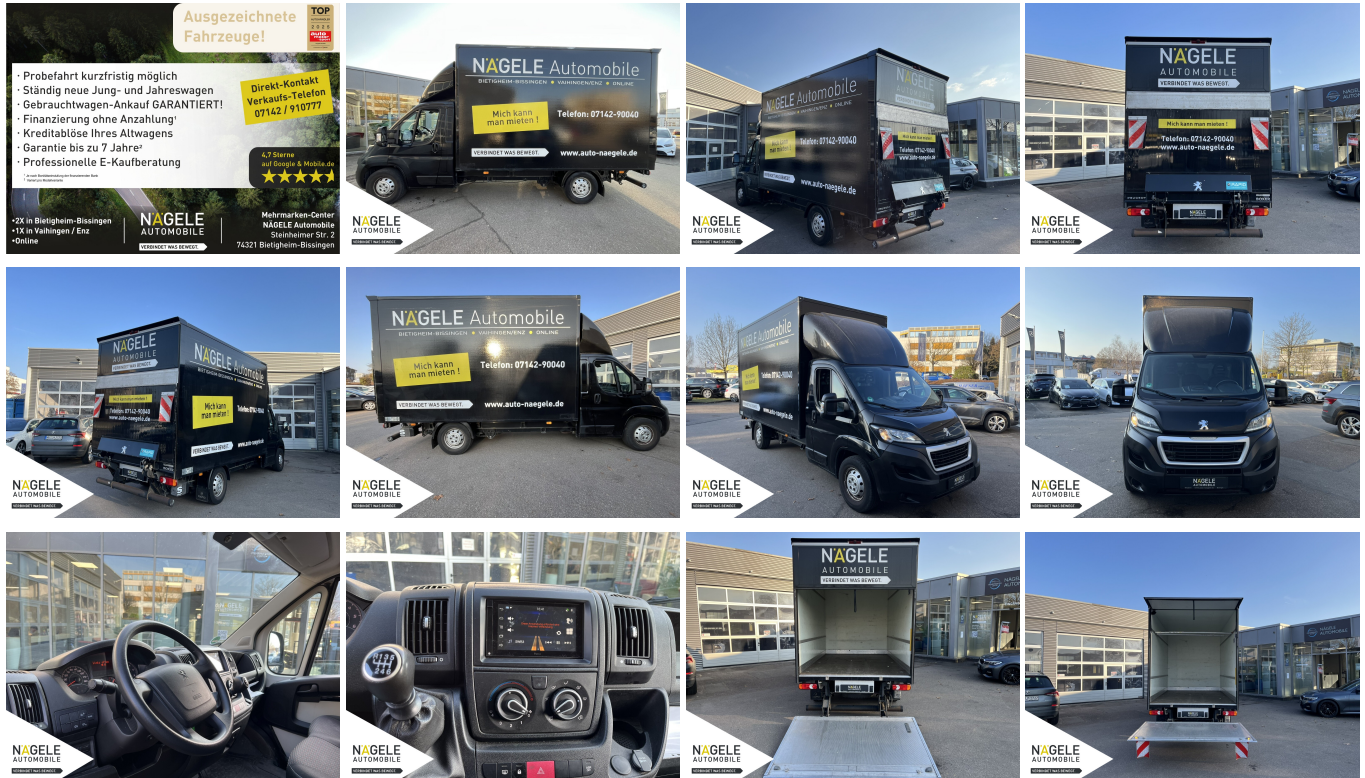

PEUGEOT Boxer L3 3,5t 2.0 BlueHDi CargoEdition

Ehem. Neupreis*

62.821,-€

Unser Angebotspreis:

24.800,-€

20.840,- € netto

19% MwSt ausweisbar

Fahrzeugnummer K73471

Schnellinformationen

Fahrzeugart	Gebrauchtfahrzeug	Klasse	Boxer L3
Kategorie	OtherVanUpTo7500	Hubraum	1997 cm ³
Erstzulassung	04/2019	Außenfarbe	Schwarz
Laufleistung	68885 km	Innenfarbe	Schwarz
Leistung	120 kW (163 PS)	Innenausstattung	Stoff
Kraftstoffart	Diesel		
Getriebe	Schaltgetriebe		

Verkaufsteam
NÄGELE Automobile
anfragen@auto-naegele.de

Umwelt und Normen

VERBINDET WAS BEWEGT. Fahrzeugausstattung

ABS	Allradantrieb
Bordcomputer	ESP
Fensterheber	Klimaanlage
Klimaanlage	Lordosenstütze
Mittelarmlehne	Notbremsassistent
Reserverad	Servolenkung
Spurhalteassistent	Tagfahrlicht
Traktionskontrolle	Wegfahrsperre
Zentralverriegelung	elektrische Seitenspiegel